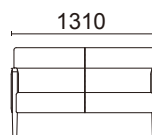

張材ランク別価格

A ¥120,000(税別)

B ¥126,000(税別)

C ¥136,000(税別)