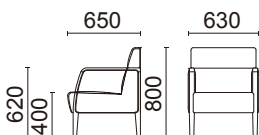

素材：脚部/ブナ・ナチュラル色

サイズ：W630・D650・H800・SH400・AH620

重量：17.5kg

2人掛け(肘付)

L810-42N5

¥126,000(税別)

張材：背裏・肘外/B05-02(イエロー)布
背表・座・肘内/B39-05(グリーン)ビ

素材：脚部/ブナ・ナチュラル色

サイズ：W1310・D650・H800・SH400・AH620

重量：27.0kg

3人掛け(肘付)

L810-43N5

¥158,000(税別)

張材：背裏・肘外/B05-02(イエロー)布
背表・座・肘内/B39-05(グリーン)ビ

素材：脚部/ブナ・ナチュラル色

サイズ：W1760・D650・H800・SH400・AH620

重量：33.0kg

張材ランク別価格

A ¥82,000(税別)

B ¥88,000(税別)

C ¥96,000(税別)

張材ランク別価格

A ¥120,000(税別)

B ¥126,000(税別)