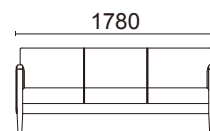

1人掛け(肘付)
L059-41N5
¥100,000(税別)

張材: B05-07(ダークブラウン)布
素材: 脚部/ブナ・ナチュラル色
重量: 19.0kg

張材ランク別価格

- A ¥94,000 (税別)
- B ¥100,000 (税別)
- C ¥110,000 (税別)

2人掛け(肘付)
L059-42N5
¥144,000(税別)

張材: B05-07(ダークブラウン)布
素材: 脚部/ブナ・ナチュラル色
重量: 28.3kg

張材ランク別価格

- A ¥132,000 (税別)
- B ¥144,000 (税別)
- C ¥154,000 (税別)

3人掛け(肘付)
L059-43N5
¥172,000(税別)

張材: B05-07(ダークブラウン)布
素材: 脚部/ブナ・ナチュラル色
重量: 32.0kg

張材ランク別価格

- A ¥156,000 (税別)
- B ¥172,000 (税別)
- C ¥188,000 (税別)

Table

LTW-902E1

¥86,800(税別)

素材: 天板/突板
脚部/ラバーウッド
サイズ: W1200・D600・H380
重量: 17.4kg