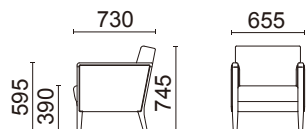

張材: B05-01(アイボリー)布
素材: 脚部/ブナ・ダークブラウン色
重量: 28.3kg

張材ランク別価格

- A ¥132,000 (税別)
- B ¥144,000 (税別)
- C ¥154,000 (税別)

3人掛け(肘付)
L059-43E1
¥172,000(税別)

張材: B05-01(アイボリー)布
素材: 脚部/ブナ・ダークブラウン色
重量: 32.0kg

張材ランク別価格

- A ¥156,000 (税別)
- B ¥172,000 (税別)
- C ¥188,000 (税別)

1人掛け(肘付)
L059-41N5
¥100,000(税別)

張材: B05-07(ダークブラウン)布
素材: 脚部/ブナ・ナチュラル色
重量: 19.0kg

張材ランク別価格

- A ¥94,000 (税別)
- B ¥100,000 (税別)
- C ¥110,000 (税別)

2人掛け(肘付)
L059-42N5
¥144,000(税別)

張材: B05-07(ダークブラウン)布
素材: 脚部/ブナ・ナチュラル色
重量: 28.3kg

張材ランク別価格

- A ¥132,000 (税別)
- B ¥144,000 (税別)
- C ¥154,000 (税別)

3人掛け(肘付)
L059-43N5
¥172,000(税別)

張材: B05-07(ダークブラウン)布
素材: 脚部/ブナ・ナチュラル色
重量: 32.0kg

張材ランク別価格

- A ¥156,000 (税別)
- B ¥172,000 (税別)
- C ¥188,000 (税別)

Table

LTW-902E1

¥86,800(税別)

素材: 天板/突板
脚部/ラバーウッド
サイズ: W1200・D600・H380
重量: 17.4kg