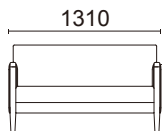

張材: B05-01(アイボリー)布
素材: 脚部/ブナ・ダークブラウン色
重量: 28.3kg

張材ランク別価格

- A ¥132,000 (税別)
- B ¥144,000 (税別)
- C ¥154,000 (税別)

3人掛け(肘付)
L059-43E1
¥172,000(税別)

張材: B05-01(アイボリー)布
素材: 脚部/ブナ・ダークブラウン色
重量: 32.0kg

張材ランク別価格

- A ¥156,000 (税別)
- B ¥172,000 (税別)
- C ¥188,000 (税別)

1人掛け(肘付)
L059-41N5
¥100,000(税別)

張材: B05-07(ダークブラウン)布
素材: 脚部/ブナ・ナチュラル色
重量: 19.0kg

張材ランク別価格

- A ¥94,000 (税別)
- B ¥100,000 (税別)
- C ¥110,000 (税別)

2人掛け(肘付)
L059-42N5
¥144,000(税別)

張材: B05-07(ダークブラウン)布
素材: 脚部/ブナ・ナチュラル色
重量: 28.3kg

張材ランク別価格

- A ¥132,000 (税別)
- B ¥144,000 (税別)
- C ¥154,000 (税別)

3人掛け(肘付)
L059-43N5
¥172,000(税別)

張材: B05-07(ダークブラウン)布
素材: 脚部/ブナ・ナチュラル色
重量: 32.0kg

張材ランク別価格

- A ¥156,000 (税別)
- B ¥172,000 (税別)
- C ¥188,000 (税別)

Table

LTW-902E1

¥86,800(税別)

素材: 天板/突板
脚部/ラバーウッド
サイズ: W1200・D600・H380
重量: 17.4kg