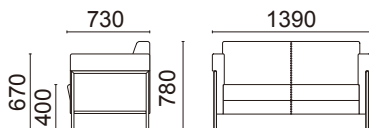

張材ランク別価格

- A ¥118,000(税別)
- B ¥130,000(税別)
- C ¥142,000(税別)

2人掛け(肘付)  
**L4800-42BS**  
¥176,000(税別)

張材: B41-07(グレー)ビ  
素材: 脚部/スチールパイプ・  
ブリリアントシルバー・粉体塗装  
サイズ: W1390・D730・H780・SH400・AH670  
重量: 38.0kg

張材ランク別価格

- A ¥160,000(税別)
- B ¥176,000(税別)
- C ¥194,000(税別)

3人掛け(肘付)  
**L4800-43BS**  
¥218,000(税別)

張材: B41-07(グレー)ビ  
素材: 脚部/スチールパイプ・  
ブリリアントシルバー・粉体塗装  
サイズ: W1840・D730・H780・SH400・AH670  
重量: 40.0kg

張材ランク別価格

- A ¥198,000(税別)
- B ¥218,000(税別)
- C ¥240,000(税別)