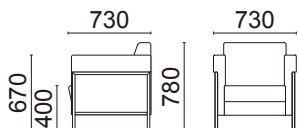

## おもてなしの席をより快適にする ワンランク上のお洒落なソファです

上品な総張り仕上げですので、ご指定の張材によって大きく表情を変えます。

シルバー色のフレームで軽快な印象に。

インテリアを効果的に演出します。

1人掛け(肘付)  
**L4800-41BS**  
¥130,000(税別)

張材: B41-07(グレー)ビ  
素材: 脚部/スチールパイプ・  
ブリリアントシルバー・粉体塗装  
サイズ: W730・D730・H780・SH400・AH670  
重量: 25.5kg

張材ランク別価格

- A ¥118,000(税別)
- B ¥130,000(税別)
- C ¥142,000(税別)

2人掛け(肘付)  
**L4800-42BS**  
¥176,000(税別)

張材: B41-07(グレー)ビ  
素材: 脚部/スチールパイプ・  
ブリリアントシルバー・粉体塗装  
サイズ: W1390・D730・H780・SH400・AH670  
重量: 38.0kg

張材ランク別価格

- A ¥160,000(税別)
- B ¥176,000(税別)
- C ¥194,000(税別)

3人掛け(肘付)  
**L4800-43BS**  
¥218,000(税別)

張材: B41-07(グレー)ビ  
素材: 脚部/スチールパイプ・  
ブリリアントシルバー・粉体塗装  
サイズ: W1840・D730・H780・SH400・AH670  
重量: 40.0kg

張材ランク別価格

- A ¥198,000(税別)
- B ¥218,000(税別)
- C ¥240,000(税別)