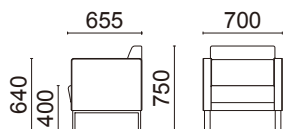

汚れやすい座面は、織物風、多機能の特殊塩ビレザーで仕上げました。

1人掛け(肘付)
L5002-41BS
¥128,000(税別)

張材：背・肘・クッション/B05-06(グレー)布
座/B30-14(ダークグレー)ビ
素材：脚部/スチール角パイプ・
ブリリアントシルバー・粉体塗装
サイズ：W700・D655・H750・SH400・AH640
重量：22.0kg

張材ランク別価格

- A ¥118,000(税別)
- B ¥128,000(税別)
- C ¥138,000(税別)

2人掛け(肘付)
L5002-42BS
¥172,000(税別)

張材：背・肘・クッション/B05-06(グレー)布
座/B30-14(ダークグレー)ビ
素材：脚部/スチール角パイプ・
ブリリアントシルバー・粉体塗装
サイズ：W1260・D655・H750・SH400・AH640
重量：32.8kg

張材ランク別価格

- A ¥158,000(税別)
- B ¥172,000(税別)
- C ¥188,000(税別)

3人掛け(肘付)
L5002-43BS
¥198,000(税別)

張材：背・肘・クッション/B05-06(グレー)布
座/B30-14(ダークグレー)ビ
素材：脚部/スチール角パイプ・
ブリリアントシルバー・粉体塗装
サイズ：W1820・D655・H750・SH400・AH640
重量：39.5kg

張材ランク別価格

- A ¥188,000(税別)
- B ¥198,000(税別)
- C ¥216,000(税別)

Quadro Couch

クアドロカウチ

L850

カウチ
L850-44BS
¥158,000(税別)

張材：背・肘/C22-11(ネイビー)布
座/B30-21(ダークブルー)ビ
素材：脚部/スチール角パイプ・
ブリリアントシルバー
サイズ：W1340・D715・H740・
SH400・AH650
重量：28.7kg

張材ランク別価格

- A ¥138,000(税別)
- B ¥144,000(税別)
- C ¥158,000(税別)