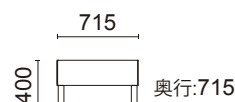

3人掛け(肘付)
L5002-43BS
¥198,000(税別)

張材：背・肘・クッション/B05-06(グレー)布
座/B30-14(ダークグレー)ビ
素材：脚部/スチール角パイプ・
ブリリアントシルバー・粉体塗装
サイズ：W1820・D655・H750・SH400・AH640
重量：39.5kg

張材ランク別価格

- A ¥188,000(税別)
- B ¥198,000(税別)
- C ¥216,000(税別)

Quadro Couch

クアドロカウチ

L850

カウチ
L850-44BS
¥158,000(税別)

張材：背・肘/C22-11(ネイビー)布
座/B30-21(ダークブルー)ビ
素材：脚部/スチール角パイプ・
ブリリアントシルバー
サイズ：W1340・D715・H740・
SH400・AH650
重量：28.7kg

張材ランク別価格

- A ¥138,000(税別)
- B ¥144,000(税別)
- C ¥158,000(税別)

スツール
L850-80BS
¥63,200(税別)

張材：B30-21(ダークブルー)ビ
素材：脚部/スチール角パイプ・
ブリリアントシルバー
サイズ：W715・D715・H400
重量：12.6kg

張材ランク別価格

- A ¥57,800(税別)
- B ¥63,200(税別)
- C ¥68,800(税別)

奥行:715

※価格は税抜価格を表記しています。消費税を別途承ります。※価格に配送料は含まれておりません。