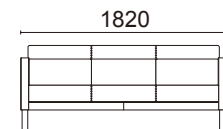

2人掛け(肘付)
L5002-42BS
¥172,000(税別)

張材：背・肘・クッション/B05-06(グレー)布
座/B30-14(ダークグレー)ビ
素材：脚部/スチール角パイプ・
ブリリアントシルバー・粉体塗装
サイズ：W1260・D655・H750・SH400・AH640
重量：32.8kg

張材ランク別価格

- A ¥158,000(税別)
- B ¥172,000(税別)
- C ¥188,000(税別)

3人掛け(肘付)
L5002-43BS
¥198,000(税別)

張材：背・肘・クッション/B05-06(グレー)布
座/B30-14(ダークグレー)ビ
素材：脚部/スチール角パイプ・
ブリリアントシルバー・粉体塗装
サイズ：W1820・D655・H750・SH400・AH640
重量：39.5kg

張材ランク別価格

- A ¥188,000(税別)
- B ¥198,000(税別)
- C ¥216,000(税別)

Quadro Couch

クアドロカウチ

L850

カウチ
L850-44BS
¥158,000(税別)

張材：背・肘/C22-11(ネイビー)布
座/B30-21(ダークブルー)ビ
素材：脚部/スチール角パイプ・
ブリリアントシルバー
サイズ：W1340・D715・H740・
SH400・AH650
重量：28.7kg

張材ランク別価格

- A ¥138,000(税別)
- B ¥144,000(税別)
- C ¥158,000(税別)