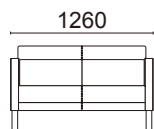

汚れやすい座面は、織物風、多機能の特殊塩ビレザーで仕上げました。

1人掛け(肘付)
L5002-41BS
¥128,000(税別)

張材：背・肘・クッション/B05-06(グレー)布
座/B30-14(ダークグレー)ビ
素材：脚部/スチール角パイプ・
ブリリアントシルバー・粉体塗装
サイズ：W700・D655・H750・SH400・AH640
重量：22.0kg

張材ランク別価格

- A ¥118,000(税別)
- B ¥128,000(税別)
- C ¥138,000(税別)

2人掛け(肘付)
L5002-42BS
¥172,000(税別)

張材：背・肘・クッション/B05-06(グレー)布
座/B30-14(ダークグレー)ビ
素材：脚部/スチール角パイプ・
ブリリアントシルバー・粉体塗装
サイズ：W1260・D655・H750・SH400・AH640
重量：32.8kg

張材ランク別価格

- A ¥158,000(税別)
- B ¥172,000(税別)
- C ¥188,000(税別)

3人掛け(肘付)
L5002-43BS
¥198,000(税別)

張材：背・肘・クッション/B05-06(グレー)布
座/B30-14(ダークグレー)ビ
素材：脚部/スチール角パイプ・
ブリリアントシルバー・粉体塗装
サイズ：W1820・D655・H750・SH400・AH640
重量：39.5kg

張材ランク別価格

- A ¥188,000(税別)
- B ¥198,000(税別)
- C ¥216,000(税別)

Quadro Couch

クアドロカウチ

L850

カウチ
L850-44BS
¥158,000(税別)

張材：背・肘/C22-11(ネイビー)布
座/B30-21(ダークブルー)ビ
素材：脚部/スチール角パイプ・
ブリリアントシルバー
サイズ：W1340・D715・H740・
SH400・AH650
重量：28.7kg

張材ランク別価格

- A ¥138,000(税別)
- B ¥144,000(税別)
- C ¥158,000(税別)