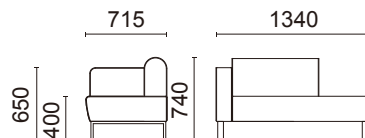

2人掛け(肘付)
L5002-42BS
¥172,000(税別)

張材：背・肘・クッション/B05-06(グレー)布
座/B30-14(ダークグレー)ビ
素材：脚部/スチール角パイプ・
ブリリアントシルバー・粉体塗装
サイズ：W1260・D655・H750・SH400・AH640
重量：32.8kg

張材ランク別価格

- A ¥158,000(税別)
- B ¥172,000(税別)
- C ¥188,000(税別)

3人掛け(肘付)
L5002-43BS
¥198,000(税別)

張材：背・肘・クッション/B05-06(グレー)布
座/B30-14(ダークグレー)ビ
素材：脚部/スチール角パイプ・
ブリリアントシルバー・粉体塗装
サイズ：W1820・D655・H750・SH400・AH640
重量：39.5kg

張材ランク別価格

- A ¥188,000(税別)
- B ¥198,000(税別)
- C ¥216,000(税別)

Quadro Couch

クアドロカウチ

L850

カウチ
L850-44BS
¥158,000(税別)

張材：背・肘/C22-11(ネイビー)布
座/B30-21(ダークブルー)ビ
素材：脚部/スチール角パイプ・
ブリリアントシルバー
サイズ：W1340・D715・H740・
SH400・AH650
重量：28.7kg

張材ランク別価格

- A ¥138,000(税別)
- B ¥144,000(税別)
- C ¥158,000(税別)

スツール
L850-80BS
¥63,200(税別)

張材：B30-21(ダークブルー)ビ
素材：脚部/スチール角パイプ・
ブリリアントシルバー
サイズ：W715・D715・H400
重量：12.6kg

張材ランク別価格

- A ¥57,800(税別)
- B ¥63,200(税別)
- C ¥68,800(税別)

奥行:715

※価格は税抜価格を表記しています。消費税を別途承ります。※価格に配送料は含まれておりません。