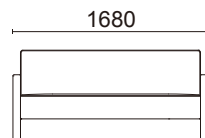

円

まどか

L040 series

四季折々の自然の美しい景色を見ながら、
詩や歌を作ったりする
風流な生き方に添う椅子です。

LONDONART ITALY

1人掛け(肘付)

L040-41N5

¥106,000(税別)

張材: C29-02(ピンク)布

素材: 脚部/ブナ・ナチュラル色

サイズ: W680・D720・H770・SH380・AH560

重量: 12.8kg

張材ランク別価格

A ¥90,000(税別)

B ¥98,000(税別)

C ¥106,000(税別)

3人掛け(肘付)

L040-43N5

¥168,000(税別)

張材: B57-01(ベージュ)布

素材: 脚部/ブナ・ナチュラル色

サイズ: W1680・D720・H770・SH380・AH560

重量: 21.0kg

張材ランク別価格

A ¥156,000(税別)

B ¥168,000(税別)

C ¥180,000(税別)

日本の伝統文化でもある畳の

生活にも合うように、

床や畳を傷つけない「そり足」タイプで

日本の季節の移り変わりを楽しんでください。

Table

LTW-902N5

¥86,800(税別)

素材: 天板/突板

脚部/ラバーウッド

サイズ: W1200・D600・H380

重量: 17.4kg