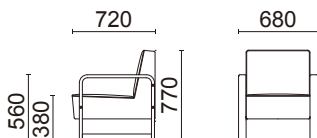

張材: C29-02(ピンク)布

素材: 脚部/ブナ・ナチュラル色

サイズ: W680・D720・H770・SH380・AH560

重量: 12.8kg

張材ランク別価格

A ¥90,000(税別)

B ¥98,000(税別)

C ¥106,000(税別)

3人掛け(肘付)

L040-43N5

¥168,000(税別)

張材: B57-01(ベージュ)布

素材: 脚部/ブナ・ナチュラル色

サイズ: W1680・D720・H770・SH380・AH560

重量: 21.0kg

張材ランク別価格

LTW-902N5

¥86,800(税別)

素材: 天板/突板

脚部/ラバーウッド

サイズ: W1200・D600・H380

重量: 17.4kg