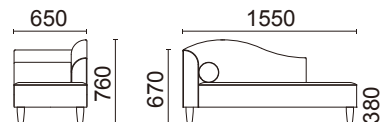

¥49,800(税別)

素材: 天板/突板
脚部/突板
サイズ: W500・D300・H550
重量: 5.4kg

LTW-922K1

¥106,000(税別)

素材: 天板/突板
脚部/ブナ
サイズ: W1200・D600・H450
重量: 12.0kg

Evelyn Couch

エベリンカウチ

L350 serie

ゆったり心地良い時間を

張材: 背・肘/B30-22(パープル)ビ
座・クッション/B30-01(アイボリー)ビ

居心地のよいカウチソファ

カウチソファは、談話コーナーはもちろん寝転んで思い思いの時間を過ごしたり、心からリラックスできるように曲線を活かした美しいデザインが特徴です。お部屋をワンランク上質にしながら、生活リズムを豊かにします。

カウチ

L350-44K1

¥180,000

張材: B30-13(シルバー)ビ
素材: 脚部/天然木・ブラウン色
サイズ: W1550・D650・H760・SH380
重量: 33.0kg

張材ランク別価格

A ¥168,000(税別)
B ¥180,000(税別)
C ¥196,000(税別)

スツール

L350-80K1

¥56,000

張材: B30-13(シルバー)ビ
素材: 脚部/天然木・ブラウン色
サイズ: W650・D650・H380
重量: 11.8kg

張材ランク別価格

A ¥50,000(税別)
B ¥56,000(税別)
C ¥62,000(税別)