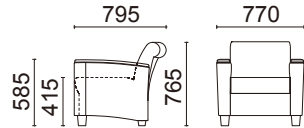

ロールバックの背もたれとおおらかな曲線を描く美しいデザイン

1人掛け(肘付)
L2600-41K1

¥186,000(税別)

張材: 本体/C20-02(グリーン)布
座/B30-02(ベージュ)ビ
素材: 肘部/ブナ・ブラウン色
脚部/天然木・ブラウン色
重量: 26.0kg

張材ランク別価格

A ¥168,000(税別)
B ¥176,000(税別)
C ¥186,000(税別)

Table

LTW-490K1

¥49,800(税別)

素材: 天板/突板
脚部/突板
サイズ: W500・D300・H550
重量: 5.4kg

LTW-922K1

¥106,000(税別)

素材: 天板/突板
脚部/ブナ
サイズ: W1200・D600・H450
重量: 12.0kg

Evelyn Couch

エベリンカウチ

L350 serie

ゆったり心地良い時間を

張材: 背・肘/B30-22(パープル)ビ
座・クッション/B30-01(アイボリー)ビ

居心地のよいカウチソファ

カウチソファは、談話コーナーはもちろん寝転んで思い思いの時間を過ごしたり、心からリラックスできるように曲線を活かした美しいデザインが特徴です。お部屋をワンランク上質にしながら、生活リズムを豊かにします。

カウチ

L350-44K1

¥180,000

張材: B30-13(シルバー)ビ
素材: 脚部/天然木・ブラウン色
サイズ: W1550・D650・H760・SH380
重量: 33.0kg

張材ランク別価格

A ¥168,000(税別)
B ¥180,000(税別)
C ¥196,000(税別)

スツール

L350-80K1

¥56,000

張材: B30-13(シルバー)ビ
素材: 脚部/天然木・ブラウン色
サイズ: W650・D650・H380
重量: 11.8kg

張材ランク別価格

A ¥50,000(税別)
B ¥56,000(税別)
C ¥62,000(税別)