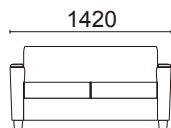

張材ランク別価格

- A ¥168,000(税別)
- B ¥176,000(税別)
- C ¥186,000(税別)

2人掛け(肘付)
L2600-42K1

¥234,000(税別)

張材: 本体/B59-09(ブルー)布
座/B41-07(グレー)ビ
素材: 肘部/ブナ・ブラウン色
脚部/天然木・ブラウン色
重量: 44.2kg

張材ランク別価格

- A ¥220,000(税別)
- B ¥234,000(税別)
- C ¥252,000(税別)

3人掛け(肘付)
L2600-43K1

¥298,000(税別)

張材: 本体/B59-09(ブルー)布
座/B41-07(グレー)ビ
素材: 肘部/ブナ・ブラウン色
脚部/天然木・ブラウン色
重量: 53.0kg

張材ランク別価格

- A ¥276,000(税別)
- B ¥298,000(税別)
- C ¥324,000(税別)