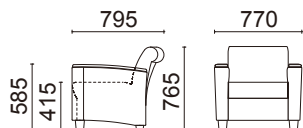

New York Lounge Chair

ニューヨーク・ラウンジチェア

L2600 serie

幅の広い木製肘は、つかまるだけではなく
ゆったりと上半身を上げて両手を乗せると体も気持ちも
おおらか気分になります。
木製肘は布張りの汚れを軽減するなど
実用性にも優れています。

1人掛け(肘付)
L2600-41K1

¥176,000(税別)

張材: 本体/B59-09(ブルー)布
座/B41-07(グレー)ビ
素材: 肘部/ブナ・ブラウン色
脚部/天然木・ブラウン色
重量: 26.0kg

張材ランク別価格

- A ¥168,000(税別)
- B ¥176,000(税別)
- C ¥186,000(税別)

2人掛け(肘付)
L2600-42K1

¥234,000(税別)

張材: 本体/B59-09(ブルー)布
座/B41-07(グレー)ビ
素材: 肘部/ブナ・ブラウン色
脚部/天然木・ブラウン色
重量: 44.2kg

張材ランク別価格

- A ¥220,000(税別)
- B ¥234,000(税別)
- C ¥252,000(税別)

3人掛け(肘付)
L2600-43K1

¥298,000(税別)

張材: 本体/B59-09(ブルー)布
座/B41-07(グレー)ビ
素材: 肘部/ブナ・ブラウン色
脚部/天然木・ブラウン色
重量: 53.0kg

張材ランク別価格

- A ¥276,000(税別)
- B ¥298,000(税別)
- C ¥324,000(税別)