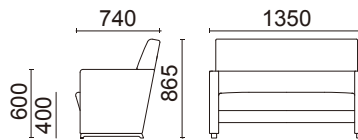

Bridge Sofa

ブリッジソファ
L062 series

床と座面の間に隙間を設け、掃除がしやすいように衛生面にも気を配っています。

1人掛け(肘付)
L062-41BC

¥94,000(税別)
張材: B58-11(ナイトブルー)布
素材: 脚部/ブナ・ブラウンチェリー色
重量: 20.0kg

張材ランク別価格

- A ¥86,000(税別)
- B ¥94,000(税別)
- C ¥102,000(税別)

2人掛け・ハイバック(肘付)
L064-42BC

¥154,000(税別)
張材: B58-13(アッシュ)布
素材: 脚部/ブナ・ブラウンチェリー色
重量: 30.2kg

張材ランク別価格

- A ¥136,000(税別)
- B ¥154,000(税別)
- C ¥172,000(税別)

2人掛け(全肘付)
L063-42BC

¥170,000(税別)
張材: B58-11(ナイトブルー)布
素材: 脚部/ブナ・ブラウンチェリー色
重量: 33.5kg

張材ランク別価格

- A ¥156,000(税別)
- B ¥170,000(税別)
- C ¥186,000(税別)

3人掛け(全肘付)
L063-43BC

¥240,000(税別)
張材: B58-11(ナイトブルー)布
素材: 脚部/ブナ・ブラウンチェリー色
重量: 48.1kg

張材ランク別価格

- A ¥218,000(税別)
- B ¥240,000(税別)
- C ¥262,000(税別)

無駄のない すっきりとしたデザイン

立ち上がり易い座面先端の角度と
パーソナルな空間を保持する
スクエアなデザイン。
椅子後方の足元を広く確保することで
空間にゆとりを与えます。

Table

LTW-490BC

¥49,800(税別)

素材: 天板/突板
脚部/突板
サイズ: W500・D300・H550
重量: 5.4kg