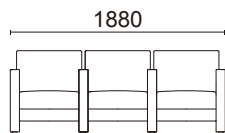

2人掛け・ハイバック(肘付)
L064-42BC

¥154,000(税別)
張材: B58-13(アッシュ)布
素材: 脚部/ブナ・ブラウンチェリー色
重量: 30.2kg

張材ランク別価格

- A ¥136,000(税別)
- B ¥154,000(税別)
- C ¥172,000(税別)

2人掛け(全肘付)
L063-42BC

¥170,000(税別)
張材: B58-11(ナイトブルー)布
素材: 脚部/ブナ・ブラウンチェリー色
重量: 33.5kg

張材ランク別価格

- A ¥156,000(税別)
- B ¥170,000(税別)
- C ¥186,000(税別)

3人掛け(全肘付)
L063-43BC

¥240,000(税別)
張材: B58-11(ナイトブルー)布
素材: 脚部/ブナ・ブラウンチェリー色
重量: 48.1kg

張材ランク別価格

- A ¥218,000(税別)
- B ¥240,000(税別)
- C ¥262,000(税別)

無駄のない すっきりとしたデザイン

立ち上がり易い座面先端の角度と
パーソナルな空間を保持する
スクエアなデザイン。
椅子後方の足元を広く確保することで
空間にゆとりを与えます。

Table

LTW-490BC

¥49,800(税別)

素材: 天板/突板
脚部/突板
サイズ: W500・D300・H550
重量: 5.4kg