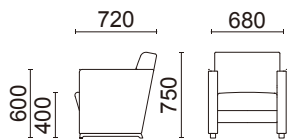

Bridge Sofa

ブリッジソファ
L062 series

床と座面の間に隙間を設け、掃除がしやすいように衛生面にも気を配っています。

1人掛け(肘付)
L062-41BC

¥94,000(税別)
張材: B58-11(ナイトブルー)布
素材: 脚部/ブナ・ブラウンチェリー色
重量: 20.0kg

張材ランク別価格

- A ¥86,000(税別)
- B ¥94,000(税別)
- C ¥102,000(税別)

2人掛け・ハイバック(肘付)
L064-42BC

¥154,000(税別)
張材: B58-13(アッシュ)布
素材: 脚部/ブナ・ブラウンチェリー色
重量: 30.2kg

張材ランク別価格

- A ¥136,000(税別)
- B ¥154,000(税別)
- C ¥172,000(税別)

2人掛け(全肘付)
L063-42BC

¥170,000(税別)
張材: B58-11(ナイトブルー)布
素材: 脚部/ブナ・ブラウンチェリー色
重量: 33.5kg

張材ランク別価格

- A ¥156,000(税別)
- B ¥170,000(税別)
- C ¥186,000(税別)

3人掛け(全肘付)
L063-43BC

¥240,000(税別)
張材: B58-11(ナイトブルー)布
素材: 脚部/ブナ・ブラウンチェリー色
重量: 48.1kg

張材ランク別価格

- A ¥218,000(税別)
- B ¥240,000(税別)
- C ¥262,000(税別)

無駄のない すっきりとしたデザイン

立ち上がり易い座面先端の角度と
パーソナルな空間を保持する
スクエアなデザイン。
椅子後方の足元を広く確保することで
空間にゆとりを与えます。

Table

LTW-490BC

¥49,800(税別)

素材: 天板/突板
脚部/突板
サイズ: W500・D300・H550
重量: 5.4kg