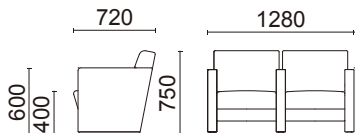

Bridge Sofa

ブリッジソファ
L062 series

床と座面の間に隙間を設け、掃除がしやすいように衛生面にも気を配っています。

1人掛け(肘付)
L062-41BC

¥94,000(税別)
張材: B58-11(ナイトブルー)布
素材: 脚部/ブナ・ブラウンチェリー色
重量: 20.0kg

張材ランク別価格

- A ¥86,000(税別)
- B ¥94,000(税別)
- C ¥102,000(税別)

2人掛け・ハイバック(肘付)
L064-42BC

¥154,000(税別)
張材: B58-13(アッシュ)布
素材: 脚部/ブナ・ブラウンチェリー色
重量: 30.2kg

張材ランク別価格

- A ¥136,000(税別)
- B ¥154,000(税別)
- C ¥172,000(税別)

2人掛け(全肘付)
L063-42BC

¥170,000(税別)
張材: B58-11(ナイトブルー)布
素材: 脚部/ブナ・ブラウンチェリー色
重量: 33.5kg

張材ランク別価格

- A ¥156,000(税別)
- B ¥170,000(税別)
- C ¥186,000(税別)

3人掛け(全肘付)
L063-43BC

¥240,000(税別)
張材: B58-11(ナイトブルー)布
素材: 脚部/ブナ・ブラウンチェリー色
重量: 48.1kg

張材ランク別価格

- A ¥218,000(税別)
- B ¥240,000(税別)
- C ¥262,000(税別)

無駄のない すっきりとしたデザイン

立ち上がり易い座面先端の角度と
パーソナルな空間を保持する
スクエアなデザイン。
椅子後方の足元を広く確保することで
空間にゆとりを与えます。

Table

LTW-490BC

¥49,800(税別)

素材: 天板/突板
脚部/突板
サイズ: W500・D300・H550
重量: 5.4kg