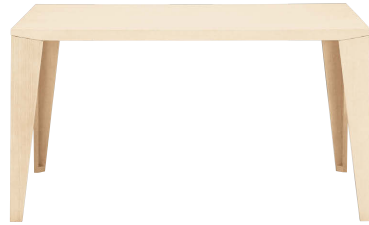

WHITE WASH

ホワイトウォッシュ

※発注の際はカラーの明記をお願い致します

材によっては若干の差がございます。

DT-03-80

¥41,000

W800×D800×H720mm

主材-天板:アッシュ材突板/脚:ラバーウッド
[P.230]

DT-03-135

¥53,000

W1350×D850×H720mm

主材-天板:アッシュ材突板/脚:ラバーウッド
[P.230]

DT-03-150

¥59,000

W1500×D900×H720mm

主材-天板:アッシュ材突板/脚:ラバーウッド
[P.230]