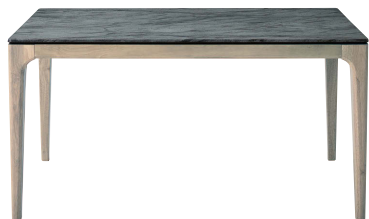

# GREIGE

グレイージュ

※発注の際はカラーの明記をお願い致します

張地F=布

材によっては若干の差がございます。

NEW  
DT-07-D135

¥53,000

W1350×D800×H700mm  
主材-天板:大理石柄高圧ラミネート板/脚:ラバーウッド  
[P.231]

DT-09-135

¥42,000

W1350×D800×H700mm  
主材-天板:アッシュ材突板/  
脚:アッシュ材  
[P.231]

DT-09-150

¥49,800

W1500×D850×H700mm  
主材-天板:アッシュ材突板/  
脚:アッシュ材  
[P.231]

NEW  
DT-13-A135

¥64,000