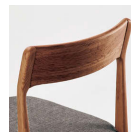

[P.233]

DT-11-W150

¥110,000

W1500×D850×H700mm

主材-ウォールナット

[P.232]

背の先端は肘かけとしても利用できます。

(張地F:グレー)