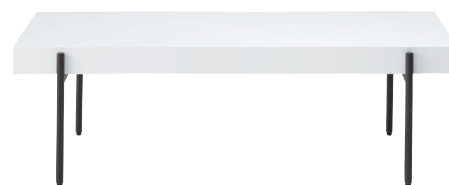

ホワイトオーク

LT-49-N110 ¥42,000

W1100×D490×H350mm

主材-ホワイトオーク突板/スチールフレーム(チザミブラック)
[P.212]

ホワイト(鏡面仕上)

ホワイト

ウォールナット

LT-49-W110 ¥42,000

W1100×D490×H350mm

主材-ウォールナット突板/スチールフレーム(チザミブラック)
[P.212]

クールグレー(鏡面仕上)

クールグレー
鏡面仕上げの天板となります。

LT-49-K110 ¥42,000

W1100×D490×H350mm

主材-繊維板/スチールフレーム(チザミブラック)
[P.212]