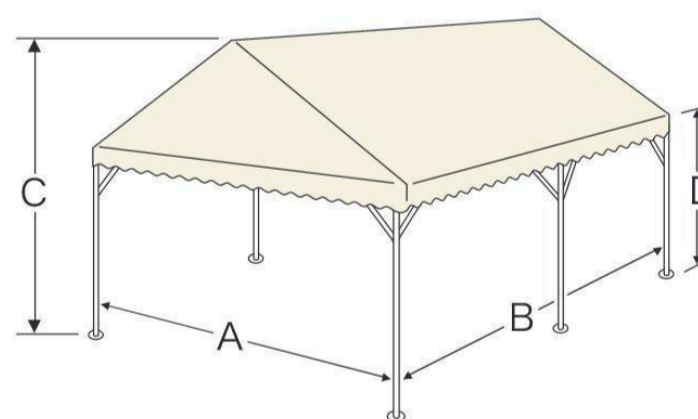

スタンダード

カラーバリエーション(特注品)

(ストライプ巾460mm)

屋型テントフレーム