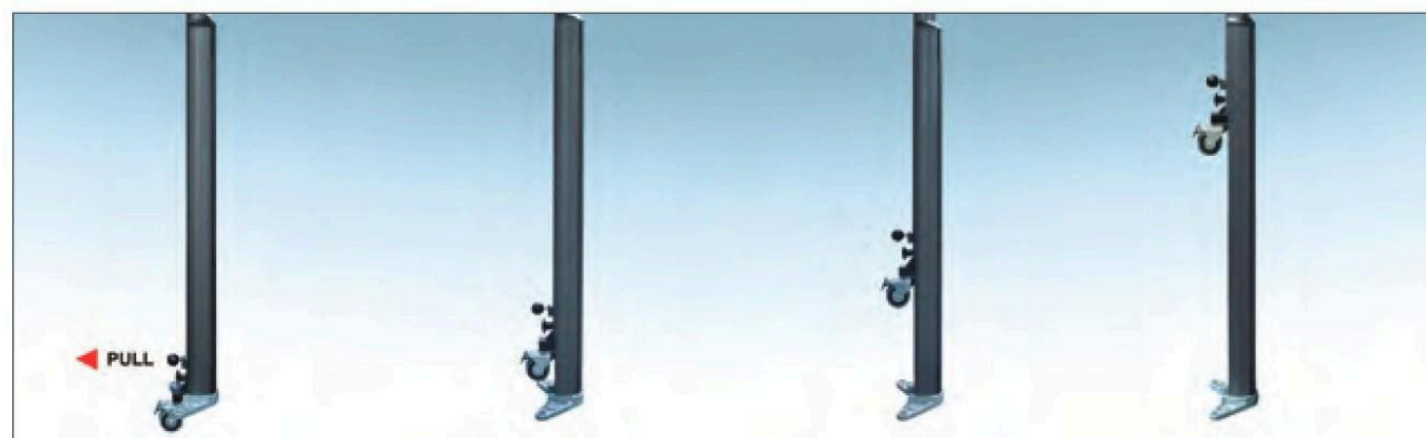

サイズ・テクノロジーとともに
他にはない次世代のワンタッチテント

広げるだけのワンタッチ構造! キャスター付でスムーズ開閉!

ストッパー付可動式ダブルキャスター
最新の可動式ダブルキャスターで、展開時にフレームを持ち上げる必要はありません。勿論、ストッパーもついております。撤去時はフレームのロックを解除すれば、自動で畳みます。

テフロン®加工されたスライダ
スライダー部材の内側にはテフロン®加工が施されており、摩擦を軽減し、テント展開の際にフレームがスムーズに持ち上がります。

キャスターのストッパーをロックし、レバーを引きます。

キャスターとともに柱が自動で上がります。

キャスターは取外し可能。

一体型ですので、管理も収納性も抜群です。
天幕は一度被せてしまえば、外す必要はありません。被せたまま収納できます。付属のキャスターで移動も楽に行えます。