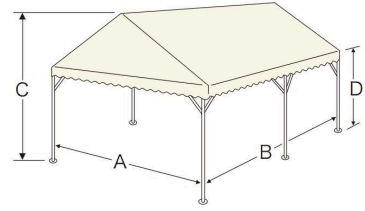

屋型テント

スタンダード

屋型テントフレーム

カラーバリエーション(特注品)

ブルー

オレンジ

若竹

(ストライプ巾460mm)

片屋根型テント

片屋根型テントフレーム

三方幕・その他

三方幕(スタンダード)

三方幕&一方幕

三方幕(特注品)
透明・補強糸入り