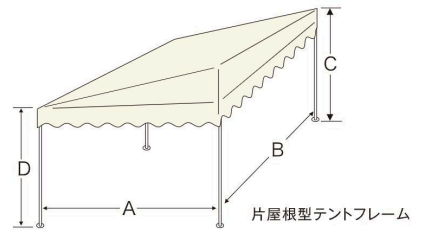

屋型テント

スタンダード

屋型テントフレーム

カラーバリエーション(特注品)

ブルー

オレンジ

若竹

(ストライプ巾460mm)

片屋根型テント

片屋根型テントフレーム

三方幕・その他

三方幕(スタンダード)

三方幕&一方幕

三方幕(特注品)
透明・補強糸入り