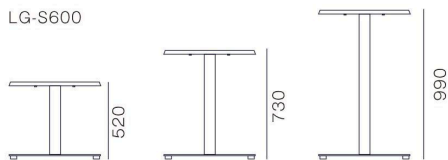

セミオーダーレグ

★LG-S540シリーズ

W540 / D540 / wt. BL : 20.2kg , B : 20.8kg , BH : 21.4kg
 対角寸法 : 750 / [Base] スチール焼付塗装仕上(ブラック)
 [pole] アルミ(ブラック)

BL (H500)	¥85,000	テーブル脚専用 - 13479 パラソルベース兼用 - 13480 1台 : 1梱包 7.7才
B (H710)	¥87,000	テーブル脚専用 - 13462 パラソルベース兼用 - 13465 1台 : 1梱包 10.8才
BH (H970)	¥91,000	テーブル脚専用 - 13468 パラソルベース兼用 - 13471 1台 : 1梱包 14.8才

LG-S600

トバリット天板取付時のH寸法

★LG-S480シリーズ

W480 / D480 / wt. BL : 17.6kg , B : 18.2kg , BH : 18.8kg
 対角寸法 : 670 / [Base] スチール焼付塗装仕上(ブラック)
 [pole] アルミ(ブラック)

BL (H500)	¥80,000	テーブル脚専用 - 13477 パラソルベース兼用 - 13478 1台 : 1梱包 5.7才
B (H710)	¥82,000	テーブル脚専用 - 13461 パラソルベース兼用 - 13464 1台 : 1梱包 8.0才
BH (H970)	¥86,000	テーブル脚専用 - 13467 パラソルベース兼用 - 13470 1台 : 1梱包 10.8才

天板裏側座金Mサイズ
 (600φのみSサイズとなります)

★LG-S600シリーズ

W600 / D600 / wt. BL : 23.6kg , B : 24.2kg , BH : 24.8kg
 対角寸法 : 840 / [Base] スチール焼付塗装仕上(ブラック)
 [pole] アルミ(ブラック)

BL (H500)	¥91,000	テーブル脚専用 - 13481 パラソルベース兼用 - 13482 1台 : 1梱包 7.7才
B (H710)	¥93,000	テーブル脚専用 - 13463 パラソルベース兼用 - 13466 1台 : 1梱包 10.8才
BH (H970)	¥97,000	テーブル脚専用 - 13469 パラソルベース兼用 - 13472 1台 : 1梱包 14.8才

★LG-S680+シリーズ

W600 / D600 / wt. BL : 33.8kg , B : 34.4kg , BH : 35.0kg
 対角寸法 : 840 / [Base] スチール焼付塗装仕上(ブラック)
 [pole] アルミ(ブラック)

BL (H505)	¥124,000	テーブル脚専用 - 13483 パラソルベース兼用 - 13484 1台 : 1梱包 7.7才
B (H715)	¥126,000	テーブル脚専用 - 13473 パラソルベース兼用 - 13475 1台 : 1梱包 10.8才
BH (H975)	¥130,000	テーブル脚専用 - 13474 パラソルベース兼用 - 13476 1台 : 1梱包 14.8才