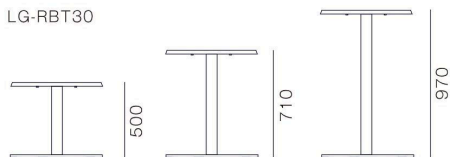

★LG-RBT40シリーズ

600φ / wt. 40L : 47.1kg , 40 : 47.7kg , 40H : 48.3kg
[Base] スチール焼付塗装仕上(ブラック)
[pole] アルミ(ブラック)

40L (H500)	¥91,000	テーブル脚専用 - 13538 パラソルベース兼用 - 13539 1台 : 1梱包 7.7才
40 (H710)	¥93,000	テーブル脚専用 - 13522 パラソルベース兼用 - 13523 1台 : 1梱包 10.8才
40H (H970)	¥97,000	テーブル脚専用 - 13530 パラソルベース兼用 - 13531 1台 : 1梱包 14.9才

LG-RBT30