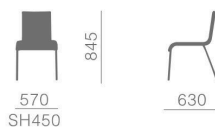

Rope type

Rope type ■ ¥65,000 - 50502

Frame : Aluminum
 Seat / Back : P.P.
 wt. : 6.3kg
 Stacking : 4
 Package : 15.6(1~4)

Wicker type

Wicker type ■ ¥45,000 - 50501

Frame : Aluminum
 Seat / Back : P.E.
 wt. : 5.9kg
 Stacking : 4
 Package : 15.6(1~4)