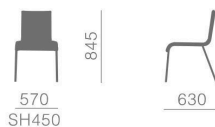

Rope type

Rope type ■ ¥65,000 - 50502

Frame : Aluminum
 Seat / Back : P.P.
 wt. : 6.3kg
 Stacking : 4
 Package : 15.6(1~4)

Wicker type

Wicker type ■ ¥45,000 - 50501

Frame : Aluminum
 Seat / Back : P.E.
 wt. : 5.9kg
 Stacking : 4
 Package : 15.6(1~4)