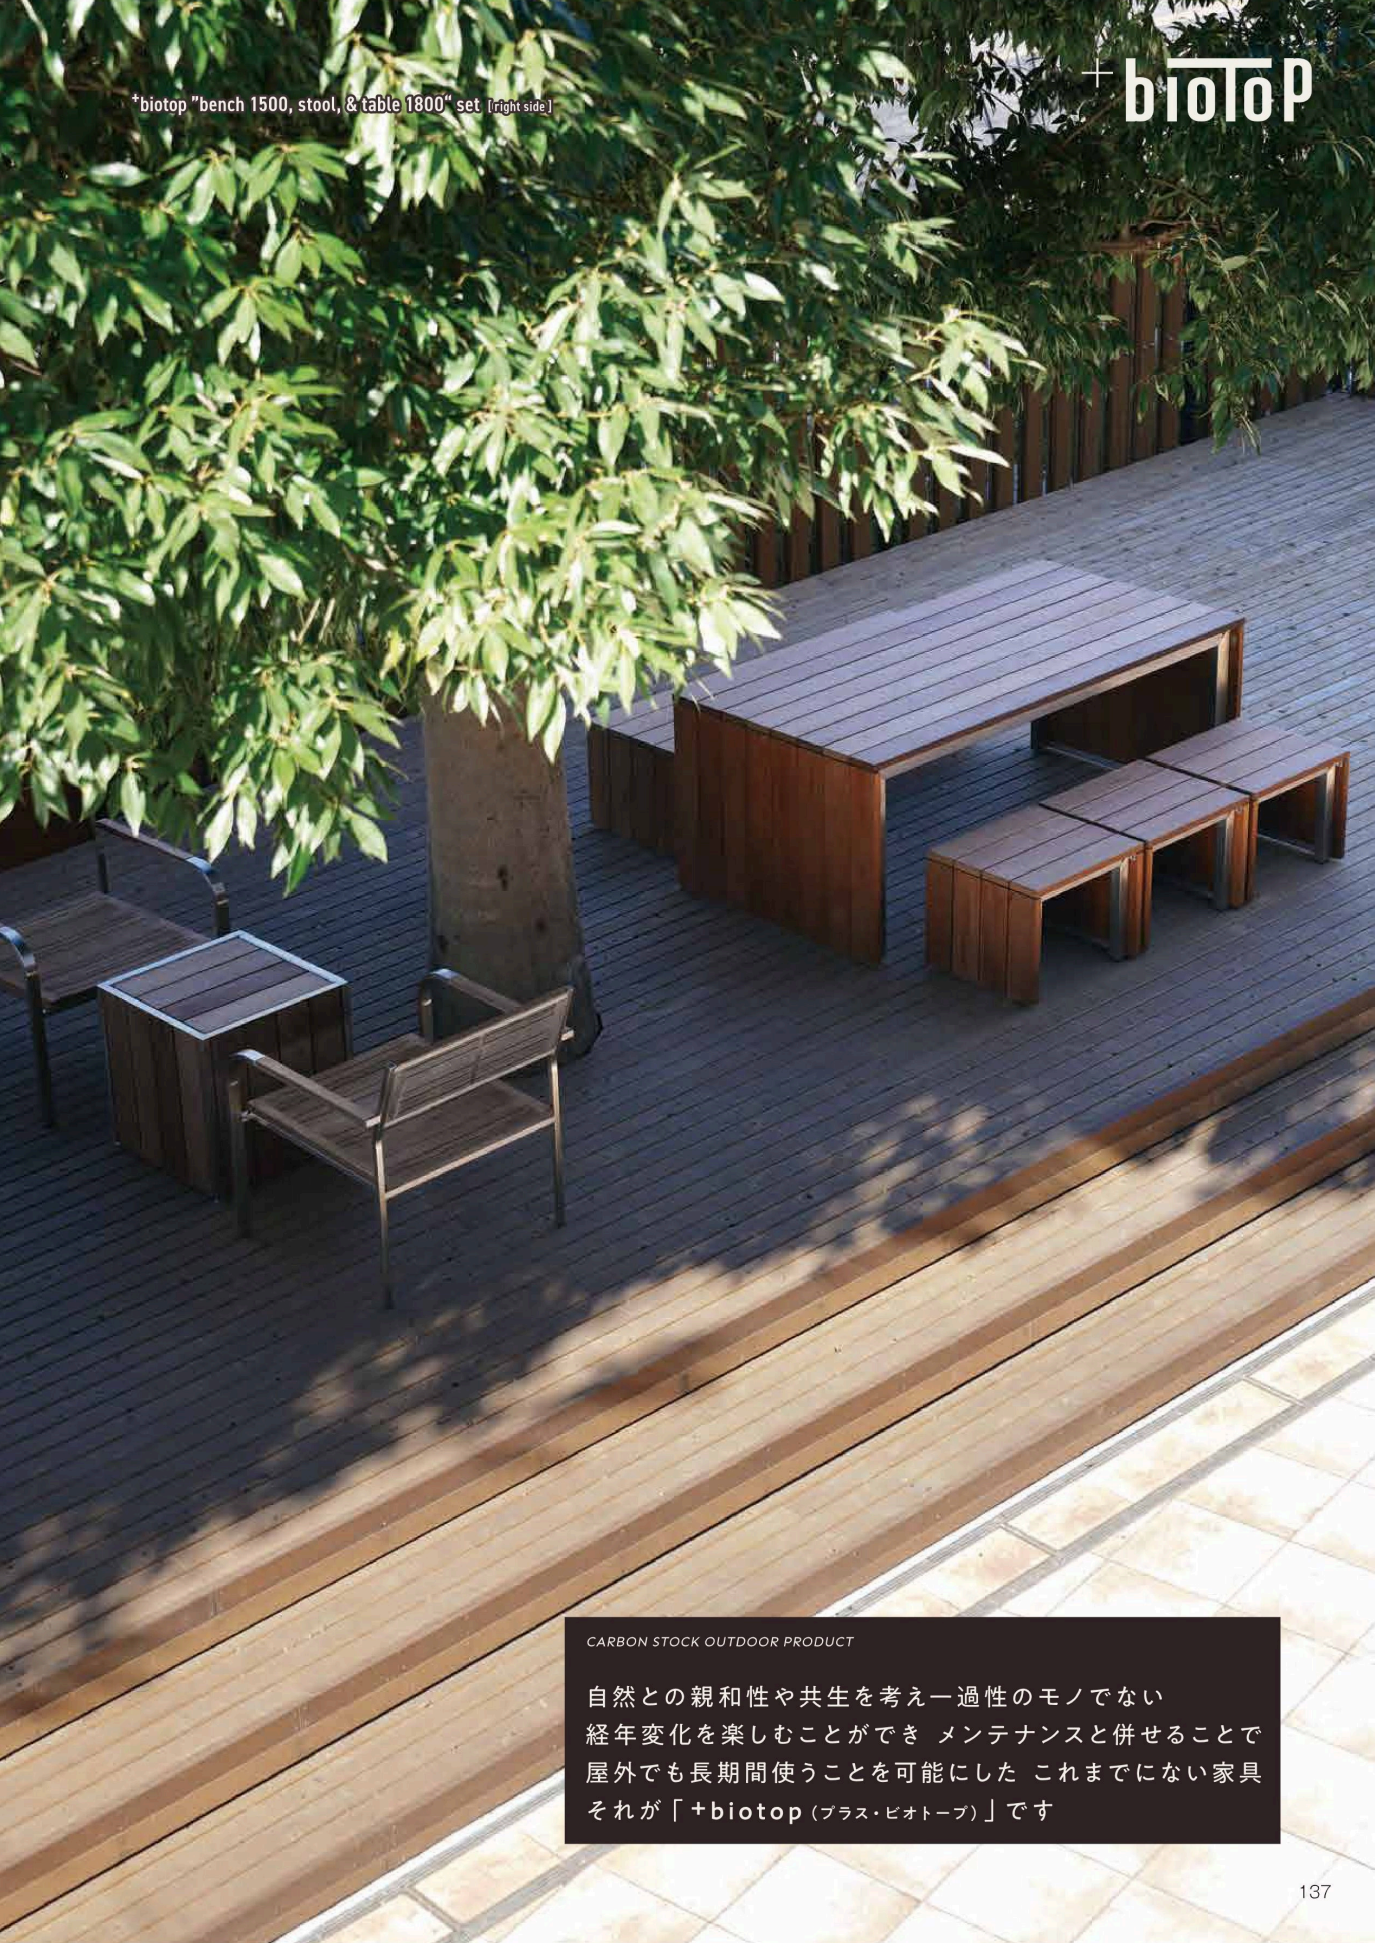

*biotop "bench 1500, stool, & table 1800" set [right side]

CARBON STOCK OUTDOOR PRODUCT

自然との親和性や共生を考え一過性のモノでない
経年変化を楽しむことができ メンテナンスと併せることで
屋外でも長期間使うことを可能にした これまでにない家具
それが「+biotop (プラス・ビオトープ)」です