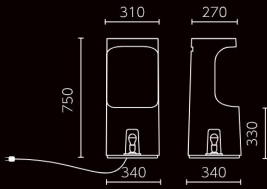

フラ・スツール ライト付