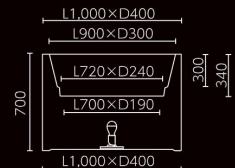

フラ・テーブル ライト付

カセットキューブハイ・ライト