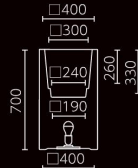

ガムボール・ソファ ライト付

Tボール・テーブル ライト付

フラ・スツール ライト付

フラ・テーブル ライト付

セービングスペース・ライト

カセットキューブ・ライト

カセットキューブハイ・ライト

キューブハイ・ライト