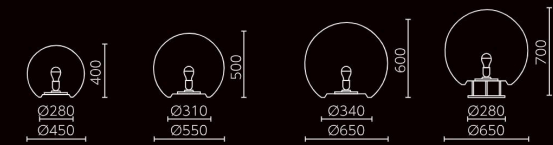

スフェラ・ライト45

スフェラ・ライト55

スフェラ・ライト65

スフェラ・ライト65
(スタンド使用時)

※ 樹脂製品は、その特性により、カタログ掲載サイズより5%程度の誤差を生じる場合があります。

※ 配線工事は、別途となります。

※ 屋外用照明 詳細はP125をご参照ください。