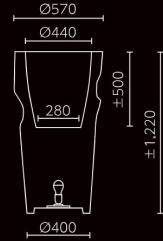

ガムボール・ソファ ライト付

Tボール・テーブル ライト付

フラ・スツール ライト付

フラ・テーブル ライト付

セービングスペース・ライト

カセットキューブ・ライト

カセットキューブハイ・ライト

キューブハイ・ライト

キューブ・ライト40

キューブ・ライト50

スフェラ・ライト45

スフェラ・ライト55

スフェラ・ライト65

スフェラ・ライト65  
(スタンド使用時)

※ 樹脂製品は、その特性により、カタログ掲載サイズより5%程度の誤差を生じる場合があります。

※ 配線工事は、別途となります。