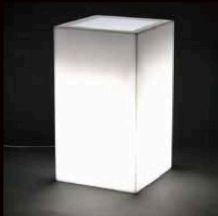

[Cube シリーズ] 材質：ポリエチレン樹脂

照明 / スツール

■ キューブ 40 ライト ¥65,000  
[Size] W 400 D 400 H 400 wt. 5.0kg

照明 / スツール

■ キューブ 50 ライト ¥79,000  
[Size] W 500 D 500 H 500 wt. 8.0kg

照明 / スツール

■ カセットキューブ ライト ¥120,000  
[Size] W 1,000 D 400 H 400 wt. 10.5kg

照明 /プランター

■ キューブハイ ライト ¥100,000  
[Size] W 400 D 400 H 700 wt. 8.5kg

照明 /プランター

■ カセットキューブハイ ライト ¥157,000  
[Size] W 1,000 D 400 H 700 wt. 15.3kg

※ レインボー電球の価格は、お問い合わせください。  
※ 樹脂製品は、その特性により、  
カタログ掲載サイズより5%程度の誤差を生じる場合があります。  
※ 配線工事は、別途となります。  
※ 屋外用照明 詳細はP125をご参照ください。