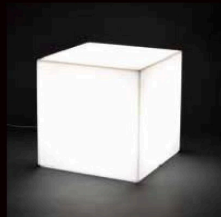

[Cube シリーズ] 材質：ポリエチレン樹脂

照明 / スツール

■ キューブ 40 ライト ¥65,000  
[Size] W 400 D 400 H 400 wt. 5.0kg

照明 / スツール

■ キューブ 50 ライト ¥79,000  
[Size] W 500 D 500 H 500 wt. 8.0kg

照明 / スツール

■ カセットキューブ ライト ¥120,000  
[Size] W 1,000 D 400 H 400 wt. 10.5kg

照明 /プランター

■ キューブハイ ライト ¥100,000  
[Size] W 400 D 400 H 700 wt. 8.5kg

照明 /プランター

■ カセットキューブハイ ライト ¥157,000  
[Size] W 1,000 D 400 H 700 wt. 15.3kg

※ レインボー電球の価格は、お問い合わせください。  
※ 樹脂製品は、その特性により、  
カタログ掲載サイズより5%程度の誤差を生じる場合があります。  
※ 配線工事は、別途となります。  
※ 屋外用照明 詳細はP125をご参照ください。