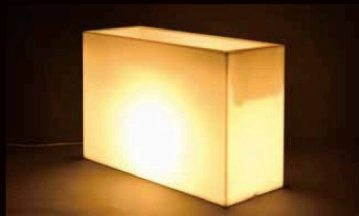

[Cube シリーズ] 材質：ポリエチレン樹脂

照明 / スツール

■ キューブ 40 ライト ¥65,000  
[Size] W 400 D 400 H 400 wt. 5.0kg

照明 / スツール

■ キューブ 50 ライト ¥79,000  
[Size] W 500 D 500 H 500 wt. 8.0kg

照明 / スツール

■ カセットキューブ ライト ¥120,000  
[Size] W 1,000 D 400 H 400 wt. 10.5kg

照明 /プランター

■ キューブハイ ライト ¥100,000  
[Size] W 400 D 400 H 700 wt. 8.5kg

照明 /プランター

■ カセットキューブハイ ライト ¥157,000  
[Size] W 1,000 D 400 H 700 wt. 15.3kg

※ レインボー電球の価格は、お問い合わせください。  
※ 樹脂製品は、その特性により、  
カタログ掲載サイズより5%程度の誤差を生じる場合があります。  
※ 配線工事は、別途となります。  
※ 屋外用照明 詳細はP125をご参照ください。