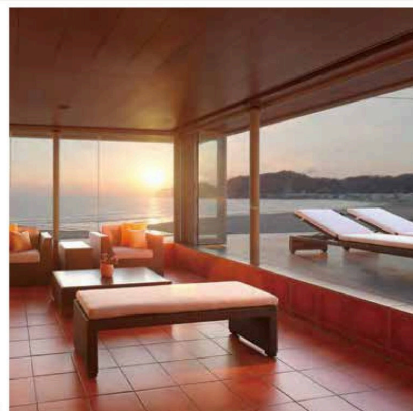

DEESAWAT

チークの森を育て良質なチーク製品を産出

P.116

家具+照明

P.118

オリジナルブランド

Original Brand

国産ヒノキ材を使用した環境対策商品

P.127

富士オリジナル家具ブランド

P.139