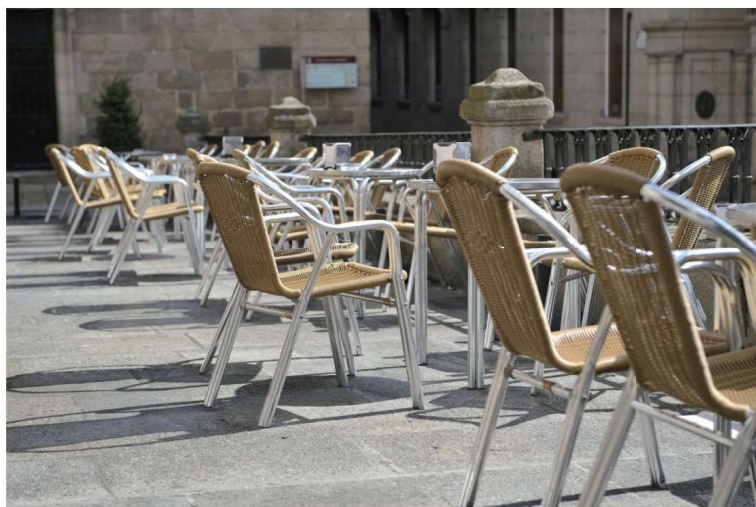

Soleil
ソレイユ
ポリエチレン樹脂コード製ガーランドチェア

Lourdes
ルルド

AL 11-611-1
ルルド1チェア
¥ 17,900
(W425・D555・H795・SH430)
アルミアルマイト・座面樹脂成型
屋外使用可

AL 11-611-2
ルルド2チェア
¥ 20,500
(W550・D560・H715・SH430)
アルミアルマイト・座面樹脂成型
屋外使用可

Angers
アンジェ

AL 11-611-3
アンジェチェア
¥ 14,500
(W520・D620・H720・SH430)
アルミアルマイト・ポリエチレンコード
屋外使用可