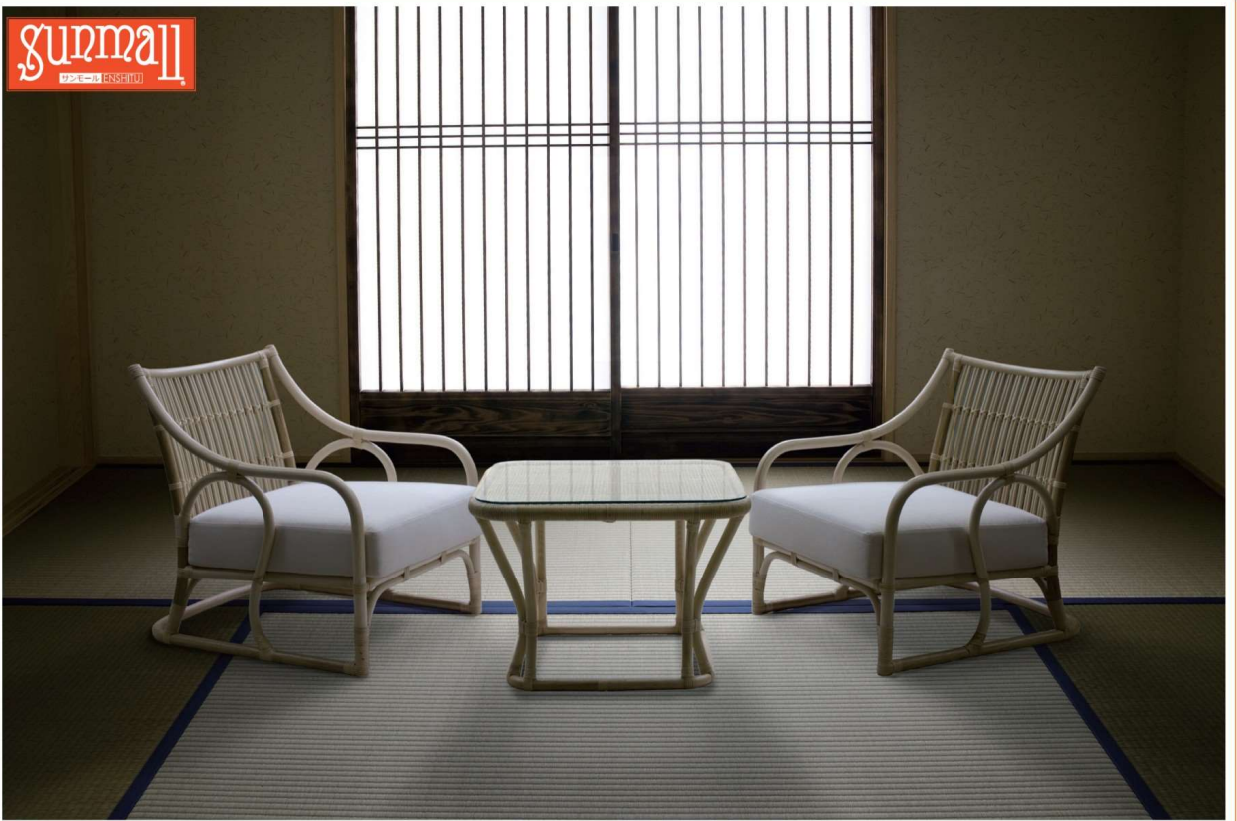

sunmall  
by ENSHITU

RA 11-596-1 チェア  
¥84,000  
(W580・D720・H650・SH360)  
クッション: 布 アイボリー

RA 11-596-2 テーブル  
(W660・D660・H460)  
強化ガラス