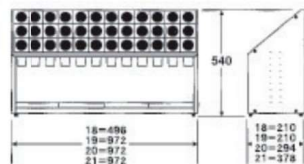

傾斜型 傘立て

48本入:オレンジ

傘立て

材 質 本体:スチール角パイプ・電気亜鉛メッキ鋼板に粉体塗装、
 シュート・受皿:ポリプロピレン(再生樹脂)
 規格色 オレンジ・グレー・グリーン・イエロー
 重 量 12:約7kg(ウエイト含)、24:約11kg(ウエイト含)、36:約11kg、48:約14kg
 ●樹脂製脚付 ●お客様組立商品 ●B12・B24は転倒防止用ウエイト付
 ●12:傘12本立、24:傘24本立、36:傘36本立、48:傘48本立
 ●シュート:再生ポリプロピレン50%使用、受皿:再生ポリプロピレン100%使用

12本入:グレー

24本入:グリーン

36本入:イエロー

品番	価格	サイズ	本数	重量
11-562-1	¥ 28,500	W496・D207・H540	12本	7kg(ウエイト含)
11-562-2	¥ 41,250	W972・D207・H540	24本	11kg(ウエイト含)
11-562-3	¥ 48,750	W972・D291・H540	36本	11kg
11-562-4	¥ 57,500	W972・D375・H540	48本	14kg

傾斜型 傘立て パネル付き

48本入:グレー

傘立内部を見せない前面パネルタイプ。

材 質 本体:スチール角パイプ・電気亜鉛メッキ鋼板に粉体塗装、
 シュート・受皿:ポリプロピレン(再生樹脂)
 規格色 グレー・イエロー・オレンジ・グリーン
 重 量 12:約8.5kg(ウエイト含)、24:約13kg(ウエイト含)、36:約13.5kg、48:約15.5kg
 ●樹脂製脚付 ●お客様組立商品 ●C12・C24は転倒防止用ウエイト付
 ●12:傘12本立、24:傘24本立、36:傘36本立、48:傘48本立
 ●シュート:再生ポリプロピレン50%使用、受皿:再生ポリプロピレン100%使用

12本入:イエロー

24本入:オレンジ

36本入:グリーン

品番	価格	サイズ	本数	重量
11-562-5	¥ 34,000	W496・D207・H540	12本	8.5kg(ウエイト含)
11-562-6	¥ 46,250	W972・D207・H540	24本	13kg(ウエイト含)
11-562-7	¥ 51,500	W972・D291・H540	36本	13.5kg
11-562-8	¥ 61,500	W972・D375・H540	48本	15.5kg