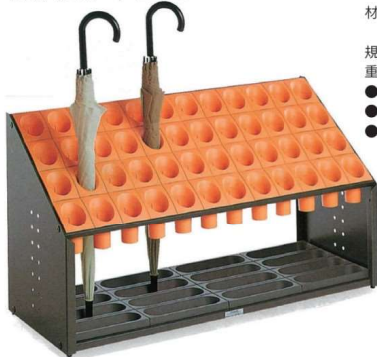

傾斜型 傘立て

48本入:オレンジ

傘立て

材 質 本体:スチール角パイプ・電気亜鉛メッキ鋼板に粉体塗装、
 シュート・受皿:ポリプロピレン(再生樹脂)
 規格色 オレンジ・グレー・グリーン・イエロー
 重 量 12:約7kg(ウエイト含)、24:約11kg(ウエイト含)、36:約11kg、48:約14kg
 ●樹脂製脚付 ●お客様組立商品 ●B12・B24は転倒防止用ウエイト付
 ●12:傘12本立、24:傘24本立、36:傘36本立、48:傘48本立
 ●シュート:再生ポリプロピレン50%使用、受皿:再生ポリプロピレン100%使用

12本入:グレー

24本入:グリーン

36本入:イエロー

品番	価格	サイズ	本数	重量
11-562-1	¥ 28,500	W496・D207・H540	12本	7kg(ウエイト含)
11-562-2	¥ 41,250	W972・D207・H540	24本	11kg(ウエイト含)
11-562-3	¥ 48,750	W972・D291・H540	36本	11kg
11-562-4	¥ 57,500	W972・D375・H540	48本	14kg

傾斜型 傘立て パネル付き

48本入:グレー

傘立内部を見せない前面パネルタイプ。

材 質 本体:スチール角パイプ・電気亜鉛メッキ鋼板に粉体塗装、
 シュート・受皿:ポリプロピレン(再生樹脂)
 規格色 グレー・イエロー・オレンジ・グリーン
 重 量 12:約8.5kg(ウエイト含)、24:約13kg(ウエイト含)、36:約13.5kg、48:約15.5kg
 ●樹脂製脚付 ●お客様組立商品 ●C12・C24は転倒防止用ウエイト付
 ●12:傘12本立、24:傘24本立、36:傘36本立、48:傘48本立
 ●シュート:再生ポリプロピレン50%使用、受皿:再生ポリプロピレン100%使用

折りたたみ 傘立て

材 質 フレーム:スチールにアクリル塗装、シュート・受皿:ポリプロピレン(再生樹脂)
 重 量 12:約4.1kg、24:約6.1kg、36:約8kg、48:約9.8kg
 ●折りたたみ式(折りたたみ時厚さ:(12・24)約20.5cm・(36・48)約17cm)
 ●12:傘12本立、24:傘24本立、36:傘36本立、48:傘48本立
 ●シュート・受皿:再生ポリプロピレン100%使用