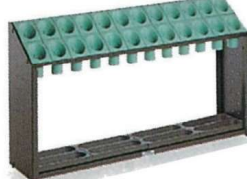

傾斜型 傘立て

48本入:オレンジ

傘立て

材 質 本体:スチール角パイプ・電気亜鉛メッキ鋼板に粉体塗装、
 シュート・受皿:ポリプロピレン(再生樹脂)
 規格色 オレンジ・グレー・グリーン・イエロー
 重 量 12:約7kg(ウエイト含)、24:約11kg(ウエイト含)、36:約11kg、48:約14kg
 ●樹脂製脚付 ●お客様組立商品 ●B12・B24は転倒防止用ウエイト付
 ●12:傘12本立、24:傘24本立、36:傘36本立、48:傘48本立
 ●シュート:再生ポリプロピレン50%使用、受皿:再生ポリプロピレン100%使用

12本入:グレー

24本入:グリーン

36本入:イエロー

品番	価格	サイズ	本数	重量
11-562-1	¥ 28,500	W496・D207・H540	12本	7kg(ウエイト含)
11-562-2	¥ 41,250	W972・D207・H540	24本	11kg(ウエイト含)
11-562-3	¥ 48,750	W972・D291・H540	36本	11kg
11-562-4	¥ 57,500	W972・D375・H540	48本	14kg

傾斜型 傘立て パネル付き

48本入:グレー

傘立内部を見せない前面パネルタイプ。

材 質 本体:スチール角パイプ・電気亜鉛メッキ鋼板に粉体塗装、
 シュート・受皿:ポリプロピレン(再生樹脂)
 規格色 グレー・イエロー・オレンジ・グリーン
 重 量 12:約8.5kg(ウエイト含)、24:約13kg(ウエイト含)、36:約13.5kg、48:約15.5kg
 ●樹脂製脚付 ●お客様組立商品 ●C12・C24は転倒防止用ウエイト付
 ●12:傘12本立、24:傘24本立、36:傘36本立、48:傘48本立
 ●シュート:再生ポリプロピレン50%使用、受皿:再生ポリプロピレン100%使用

折りたたみ 傘立て

材 質 フレーム:スチールにアクリル塗装、シュート・受皿:ポリプロピレン(再生樹脂)
 重 量 12:約4.1kg、24:約6.1kg、36:約8kg、48:約9.8kg
 ●折りたたみ式(折りたたみ時厚さ:(12・24)約20.5cm・(36・48)約17cm)
 ●12:傘12本立、24:傘24本立、36:傘36本立、48:傘48本立
 ●シュート・受皿:再生ポリプロピレン100%使用