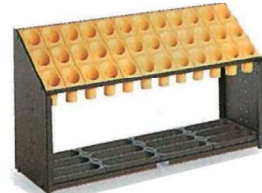

傾斜型 傘立て

48本入:オレンジ

傘立て

材 質 本体:スチール角パイプ・電気亜鉛メッキ鋼板に粉体塗装、
 シュート・受皿:ポリプロピレン(再生樹脂)
 規格色 オレンジ・グレー・グリーン・イエロー
 重 量 12:約7kg(ウエイト含)、24:約11kg(ウエイト含)、36:約11kg、48:約14kg
 ●樹脂製脚付 ●お客様組立商品 ●B12・B24は転倒防止用ウエイト付
 ●12:傘12本立、24:傘24本立、36:傘36本立、48:傘48本立
 ●シュート:再生ポリプロピレン50%使用、受皿:再生ポリプロピレン100%使用

12本入:グレー

24本入:グリーン

36本入:イエロー

品番	価格	サイズ	本数	重量
11-562-1	¥ 28,500	W496・D207・H540	12本	7kg(ウエイト含)
11-562-2	¥ 41,250	W972・D207・H540	24本	11kg(ウエイト含)
11-562-3	¥ 48,750	W972・D291・H540	36本	11kg
11-562-4	¥ 57,500	W972・D375・H540	48本	14kg

傾斜型 傘立て パネル付き

48本入:グレー

傘立内部を見せない前面パネルタイプ。

材 質 本体:スチール角パイプ・電気亜鉛メッキ鋼板に粉体塗装、
 シュート・受皿:ポリプロピレン(再生樹脂)
 規格色 グレー・イエロー・オレンジ・グリーン
 重 量 12:約8.5kg(ウエイト含)、24:約13kg(ウエイト含)、36:約13.5kg、48:約15.5kg
 ●樹脂製脚付 ●お客様組立商品 ●C12・C24は転倒防止用ウエイト付
 ●12:傘12本立、24:傘24本立、36:傘36本立、48:傘48本立
 ●シュート:再生ポリプロピレン50%使用、受皿:再生ポリプロピレン100%使用