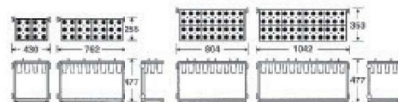

12本入:グレー

24本入:グリーン

36本入:イエロー

品番	価格	サイズ	本数	重量
11-562-1	¥ 28,500	W496・D207・H540	12本	7kg(ウエイト含)
11-562-2	¥ 41,250	W972・D207・H540	24本	11kg(ウエイト含)
11-562-3	¥ 48,750	W972・D291・H540	36本	11kg
11-562-4	¥ 57,500	W972・D375・H540	48本	14kg

傾斜型 傘立て パネル付き

48本入:グレー

傘立内部を見せない前面パネルタイプ。

材 質 本体:スチール角パイプ・電気亜鉛メッキ鋼板に粉体塗装、
 シュート・受皿:ポリプロピレン(再生樹脂)
 規格色 グレー・イエロー・オレンジ・グリーン
 重 量 12:約8.5kg(ウエイト含)、24:約13kg(ウエイト含)、36:約13.5kg、48:約15.5kg
 ●樹脂製脚付 ●お客様組立商品 ●C12・C24は転倒防止用ウエイト付
 ●12:傘12本立、24:傘24本立、36:傘36本立、48:傘48本立
 ●シュート:再生ポリプロピレン50%使用、受皿:再生ポリプロピレン100%使用

12本入:イエロー

24本入:オレンジ

36本入:グリーン

品番	価格	サイズ	本数	重量
11-562-5	¥ 34,000	W496・D207・H540	12本	8.5kg(ウエイト含)
11-562-6	¥ 46,250	W972・D207・H540	24本	13kg(ウエイト含)
11-562-7	¥ 51,500	W972・D291・H540	36本	13.5kg
11-562-8	¥ 61,500	W972・D375・H540	48本	15.5kg

折りたたみ 傘立て

材 質 フレーム:スチールにアクリル塗装、シュート・受皿:ポリプロピレン(再生樹脂)
 重 量 12:約4.1kg、24:約6.1kg、36:約8kg、48:約9.8kg
 ●折りたたみ式(折りたたみ時厚さ:(12・24)約20.5cm・(36・48)約17cm)
 ●12:傘12本立、24:傘24本立、36:傘36本立、48:傘48本立
 ●シュート・受皿:再生ポリプロピレン100%使用