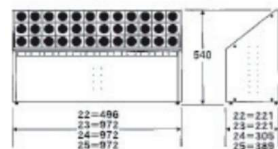

傾斜型 傘立て

48本入:オレンジ

傘立て

材 質 本体:スチール角パイプ・電気亜鉛メッキ鋼板に粉体塗装、
 シュート・受皿:ポリプロピレン(再生樹脂)
 規格色 オレンジ・グレー・グリーン・イエロー
 重 量 12:約7kg(ウエイト含)、24:約11kg(ウエイト含)、36:約11kg、48:約14kg
 ●樹脂製脚付 ●お客様組立商品 ●B12・B24は転倒防止用ウエイト付
 ●12:傘12本立、24:傘24本立、36:傘36本立、48:傘48本立
 ●シュート:再生ポリプロピレン50%使用、受皿:再生ポリプロピレン100%使用

12本入:グレー

24本入:グリーン

36本入:イエロー

品番	価格	サイズ	本数	重量
11-562-1	¥ 28,500	W496・D207・H540	12本	7kg(ウエイト含)
11-562-2	¥ 41,250	W972・D207・H540	24本	11kg(ウエイト含)
11-562-3	¥ 48,750	W972・D291・H540	36本	11kg
11-562-4	¥ 57,500	W972・D375・H540	48本	14kg

傾斜型 傘立て パネル付き

48本入:グレー

傘立内部を見せない前面パネルタイプ。

材 質 本体:スチール角パイプ・電気亜鉛メッキ鋼板に粉体塗装、
 シュート・受皿:ポリプロピレン(再生樹脂)
 規格色 グレー・イエロー・オレンジ・グリーン
 重 量 12:約8.5kg(ウエイト含)、24:約13kg(ウエイト含)、36:約13.5kg、48:約15.5kg
 ●樹脂製脚付 ●お客様組立商品 ●C12・C24は転倒防止用ウエイト付
 ●12:傘12本立、24:傘24本立、36:傘36本立、48:傘48本立
 ●シュート:再生ポリプロピレン50%使用、受皿:再生ポリプロピレン100%使用

12本入:イエロー

24本入:オレンジ

36本入:グリーン

品番	価格	サイズ	本数	重量
11-562-5	¥ 34,000	W496・D207・H540	12本	8.5kg(ウエイト含)
11-562-6	¥ 46,250	W972・D207・H540	24本	13kg(ウエイト含)
11-562-7	¥ 51,500	W972・D291・H540	36本	13.5kg
11-562-8	¥ 61,500	W972・D375・H540	48本	15.5kg