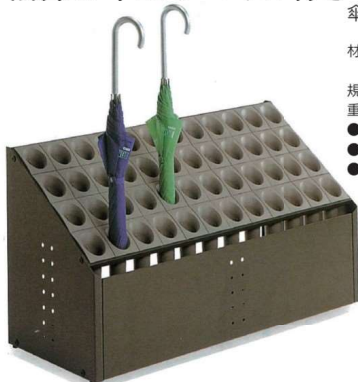

傾斜型 傘立て

48本入:オレンジ

傘立て

材 質 本体:スチール角パイプ・電気亜鉛メッキ鋼板に粉体塗装、
 シュート・受皿:ポリプロピレン(再生樹脂)
 規格色 オレンジ・グレー・グリーン・イエロー
 重 量 12:約7kg(ウエイト含)、24:約11kg(ウエイト含)、36:約11kg、48:約14kg
 ●樹脂製脚付 ●お客様組立商品 ●B12・B24は転倒防止用ウエイト付
 ●12:傘12本立、24:傘24本立、36:傘36本立、48:傘48本立
 ●シュート:再生ポリプロピレン50%使用、受皿:再生ポリプロピレン100%使用

12本入:グレー

24本入:グリーン

36本入:イエロー

品番	価格	サイズ	本数	重量
11-562-1	¥ 28,500	W496・D207・H540	12本	7kg(ウエイト含)
11-562-2	¥ 41,250	W972・D207・H540	24本	11kg(ウエイト含)
11-562-3	¥ 48,750	W972・D291・H540	36本	11kg
11-562-4	¥ 57,500	W972・D375・H540	48本	14kg

傾斜型 傘立て パネル付き

48本入:グレー

傘立内部を見せない前面パネルタイプ。

材 質 本体:スチール角パイプ・電気亜鉛メッキ鋼板に粉体塗装、
 シュート・受皿:ポリプロピレン(再生樹脂)
 規格色 グレー・イエロー・オレンジ・グリーン
 重 量 12:約8.5kg(ウエイト含)、24:約13kg(ウエイト含)、36:約13.5kg、48:約15.5kg
 ●樹脂製脚付 ●お客様組立商品 ●C12・C24は転倒防止用ウエイト付
 ●12:傘12本立、24:傘24本立、36:傘36本立、48:傘48本立
 ●シュート:再生ポリプロピレン50%使用、受皿:再生ポリプロピレン100%使用

折りたたみ 傘立て

材 質 フレーム:スチールにアクリル塗装、シュート・受皿:ポリプロピレン(再生樹脂)
 重 量 12:約4.1kg、24:約6.1kg、36:約8kg、48:約9.8kg
 ●折りたたみ式(折りたたみ時厚さ:(12・24)約20.5cm・(36・48)約17cm)
 ●12:傘12本立、24:傘24本立、36:傘36本立、48:傘48本立
 ●シュート・受皿:再生ポリプロピレン100%使用