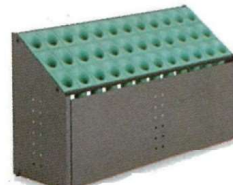

傾斜型 傘立て

48本入:オレンジ

傘立て

材 質 本体:スチール角パイプ・電気亜鉛メッキ鋼板に粉体塗装、
 シュート・受皿:ポリプロピレン(再生樹脂)
 規格色 オレンジ・グレー・グリーン・イエロー
 重 量 12:約7kg(ウエイト含)、24:約11kg(ウエイト含)、36:約11kg、48:約14kg
 ●樹脂製脚付 ●お客様組立商品 ●B12・B24は転倒防止用ウエイト付
 ●12:傘12本立、24:傘24本立、36:傘36本立、48:傘48本立
 ●シュート:再生ポリプロピレン50%使用、受皿:再生ポリプロピレン100%使用

傾斜型 傘立て パネル付き

48本入:グレー

傘立内部を見せない前面パネルタイプ。

材 質 本体:スチール角パイプ・電気亜鉛メッキ鋼板に粉体塗装、
 シュート・受皿:ポリプロピレン(再生樹脂)
 規格色 グレー・イエロー・オレンジ・グリーン
 重 量 12:約8.5kg(ウエイト含)、24:約13kg(ウエイト含)、36:約13.5kg、48:約15.5kg
 ●樹脂製脚付 ●お客様組立商品 ●C12・C24は転倒防止用ウエイト付
 ●12:傘12本立、24:傘24本立、36:傘36本立、48:傘48本立
 ●シュート:再生ポリプロピレン50%使用、受皿:再生ポリプロピレン100%使用

12本入:イエロー

24本入:オレンジ

36本入:グリーン

品番	価格	サイズ	本数	重量
11-562-5	¥ 34,000	W496・D207・H540	12本	8.5kg(ウエイト含)
11-562-6	¥ 46,250	W972・D207・H540	24本	13kg(ウエイト含)
11-562-7	¥ 51,500	W972・D291・H540	36本	13.5kg
11-562-8	¥ 61,500	W972・D375・H540	48本	15.5kg

折りたたみ 傘立て

材 質 フレーム:スチールにアクリル塗装、シュート・受皿:ポリプロピレン(再生樹脂)
 重 量 12:約4.1kg、24:約6.1kg、36:約8kg、48:約9.8kg
 ●折りたたみ式(折りたたみ時厚さ:(12・24)約20.5cm・(36・48)約17cm)
 ●12:傘12本立、24:傘24本立、36:傘36本立、48:傘48本立
 ●シュート・受皿:再生ポリプロピレン100%使用