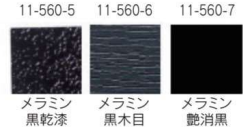

バゲッジラック・ロビーバッグ置台・電話台

バゲッジラック

国産

11-560-1 木製バゲッジラック
¥ 25,500(W450・D530・H510)

11-560-2 木製バゲッジラック
¥ 25,000(W600・D440・H670)

11-560-3 アルミバゲッジラック
¥ 17,000(W495・D465・H608)

ロビーバッグ置台 組立

11-560-4 テーブル メラミンアイボリー
¥ 27,500(W600・D450・H450)

11-560-5 テーブル メラミン黒乾漆
¥ 27,500(W600・D450・H450)
11-560-6 テーブル メラミン黒木目
¥ 27,500(W600・D450・H450)
11-560-7 テーブル メラミン艶消黒
¥ 27,500(W600・D450・H450)

天板柄、上記3種類よりお選び頂けます。

共通仕様 天板:メラミン化粧板 脚:木製丸脚φ35

11-560-8 テーブル ナチュラル
¥ 32,000(W600・D450・H450)
天板:メラミン化粧板 脚:成型合板

11-560-9 テーブル ケヤキ色
¥ 32,000(W600・D450・H450)
天板:ケヤキ色突板 脚:成型合板

11-560-10 テーブル メラミン黒本乾漆
¥ 32,000(W600・D450・H450)
天板:メラミン化粧板 脚:成型合板

電話台

11-560-11
電話台(塗装角脚)(シルバーメタリック)
¥ 24,600(W400・D400・H700)
色:ホワイト・ナチュラル・ダークオーク