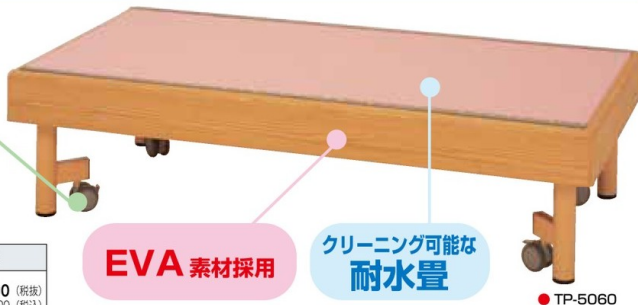

畳プラットフォーム

クリーニング可能な耐水畳

新素材を使用した耐水畳ですので、水拭きが可能です。飲み物や、水気のあるものをこぼしても簡単に拭きとることができます。

優れた耐久性

毛羽立に強く、耐久性にも優れています。摩擦にも強いので、掃除の際に細かい部分まできれいにできます。長期間ほとんど変色しません。

耐水畳の特徴

耐水畳は板材と比べ、畳の持つクッション性や断熱性、肌触りの良さといった畳の特徴を引き継いで水や湿気に強くなっています。

畳プラットフォーム (キャスター付)

車椅子からの移乗が容易です

リハビリの内容に合わせて選べる、ワイドな2畳タイプもご用意しました。(TP-5070・TP-5370)

移動に便利なキャスター付き

使用時の移動などに便利なキャスターが付いています。

● TP-5060

畳プラットフォーム (TP タイプ)

商品コード	品番	カラー	サイズ (mm)	質量 (kg)	価格
● M12983	TP-5060	ピンク	幅1740×奥行900×高さ450	50.0	¥252,000 (税抜) ¥277,200 (税込)
M12985	TP-5360	グリーン	幅1740×奥行900×高さ450	50.0	¥252,000 (税抜) ¥277,200 (税込)
M12984	TP-5070	ピンク	幅1740×奥行1740×高さ450	92.0	¥430,000 (税抜) ¥473,000 (税込)
M12986	TP-5370	グリーン	幅1740×奥行1740×高さ450	92.0	¥430,000 (税抜) ¥473,000 (税込)

[仕様]

- 支柱：スチール 耐水畳 (20mm)
- 脚部：スチール、キャスター (75mm・ストッパー付) アジャスター/4個付

畳プラットフォーム (TP タイプ)

● TP-9320

● TP-9030

一畳タイプ 畳プラットフォーム (TP タイプ)

商品コード	品番	カラー	サイズ (mm)	質量 (kg)	価格
M12987	TP-9020	ピンク	幅1740×奥行900×高さ240	45.0	¥229,000 (税抜) ¥251,900 (税込)
M12988	TP-9320	グリーン	幅1740×奥行900×高さ240	45.0	