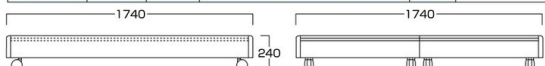

畳プラットフォーム (キャスター付)

車椅子からの移乗が容易です

リハビリの内容に合わせて選べる、ワイドな2畳タイプもご用意しました。(TP-5070・TP-5370)

移動に便利なキャスター付き

使用時の移動などに便利なキャスターが付いています。

● TP-5060

畳プラットフォーム (TP タイプ)

商品コード	品番	カラー	サイズ (mm)	質量 (kg)	価格
● M12983	TP-5060	ピンク	幅1740×奥行900×高さ450	50.0	¥252,000 (税抜) ¥277,200 (税込)
M12985	TP-5360	グリーン	幅1740×奥行900×高さ450	50.0	¥252,000 (税抜) ¥277,200 (税込)
M12984	TP-5070	ピンク	幅1740×奥行1740×高さ450	92.0	¥430,000 (税抜) ¥473,000 (税込)
M12986	TP-5370	グリーン	幅1740×奥行1740×高さ450	92.0	¥430,000 (税抜) ¥473,000 (税込)

[仕様]

- 支柱：スチール 耐水畳 (20mm)
- 脚部：スチール、キャスター (75mm・ストッパー付) アジャスター/4個付

畳プラットフォーム (TP タイプ)

● TP-9320

● TP-9030

一畳タイプ 畳プラットフォーム (TP タイプ)

商品コード	品番	カラー	サイズ (mm)	質量 (kg)	価格
M12987	TP-9020	ピンク	幅1740×奥行900×高さ240	45.0	¥229,000 (税抜) ¥251,900 (税込)
M12988	TP-9320	グリーン	幅1740×奥行900×高さ240	45.0	

二畳タイプ 畳プラットフォーム (TP タイプ)

商品コード	品番	カラー	サイズ (mm)	質量 (kg)	価格
● M12989	TP-9030	ピンク	幅1740×奥行1740×高さ240	82.0	¥420,000 (税抜) ¥462,000 (税込)
M12990	TP-9330	グリーン	幅1740×奥行1740×高さ240	82.0	

[仕様]

- 材質：EVA (木目調)・耐水畳 ●脚部：キャスター/ダブルストッパー付4個 (1畳タイプ)、ダブルストッパー付4個+ストッパー無2個 (2畳タイプ) ●許容荷重：一畳/200kg 二畳/400kg

スチール脚付畳プラットフォーム (TP タイプ)

● TP-9360

● TP-9050

車椅子からの移乗が容易です

高さが45cmですので、車椅子からの移乗がスムーズに行えます。リハビリの内容に合わせて選べる、ワイドな2畳タイプもご用意しました。

一畳タイプ スチール脚付畳プラットフォーム (TP タイプ)

商品コード	品番	カラー	サイズ (mm)	質量 (kg)	価格
● M12991	TP-9050	ピンク	幅1740×奥行900×高さ450	48.0	¥229,000 (税抜) ¥251,900 (税込)
M12992	TP-9350	グリーン	幅1740×奥行900×高さ450	48.0	