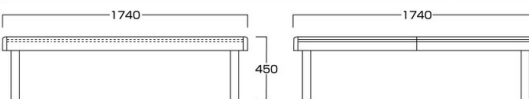

二畳タイプ 畳プラットフォーム (TP タイプ)

商品コード	品番	カラー	サイズ (mm)	質量 (kg)	価格
● M12989	TP-9030	ピンク	幅1740×奥行1740×高さ240	82.0	¥420,000 (税抜) ¥462,000 (税込)
M12990	TP-9330	グリーン	幅1740×奥行1740×高さ240	82.0	

[仕様]

- 材質：EVA (木目調)・耐水畳 ●脚部：キャスター/ダブルストッパー付4個 (1畳タイプ)、ダブルストッパー付4個+ストッパー無2個 (2畳タイプ) ●許容荷重：一畳/200kg 二畳/400kg

スチール脚付畳プラットフォーム (TP タイプ)

● TP-9360

● TP-9050

車椅子からの移乗が容易です

高さが45cmですので、車椅子からの移乗がスムーズに行えます。リハビリの内容に合わせて選べる、ワイドな2畳タイプもご用意しました。

一畳タイプ スチール脚付畳プラットフォーム (TP タイプ)

商品コード	品番	カラー	サイズ (mm)	質量 (kg)	価格
● M12991	TP-9050	ピンク	幅1740×奥行900×高さ450	48.0	¥229,000 (税抜) ¥251,900 (税込)
M12992	TP-9350	グリーン	幅1740×奥行900×高さ450	48.0	

二畳タイプ スチール脚付畳プラットフォーム (TP タイプ)

商品コード	品番	カラー	サイズ (mm)	質量 (kg)	価格
M12993	TP-9060	ピンク	幅1740×奥行1740×高さ450	88.0	¥420,000 (税抜) ¥462,000 (税込)
● M12994	TP-9360	グリーン	幅1740×奥行1740×高さ450	88.0	

[仕様]

- 材質：EVA (木目調)・耐水畳 ●脚部：スチール アジャスター4個 ●許容荷重：一畳/200kg 二畳/400kg