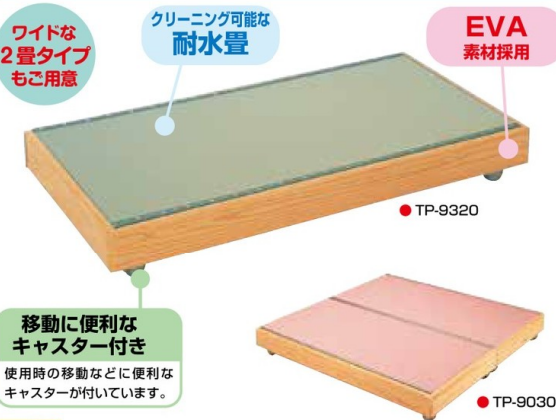

畳プラットフォーム

クリーニング可能な耐水畳

新素材を使用した耐水畳ですので、水拭きが可能です。飲み物や、水気のあるものをこぼしても簡単に拭きとることができます。

優れた耐久性

毛羽立に強く、耐久性にも優れています。摩擦にも強いので、掃除の際に細かい部分まできれいにできます。長期間ほとんど変色しません。

耐水畳の特徴

耐水畳は板材と比べ、畳の持つクッション性や断熱性、肌触りの良さといった畳の特徴を引き継いで水や湿気に強くなっています。

畳プラットフォーム (キャスター付)

車椅子からの移乗が容易です

リハビリの内容に合わせて選べる、ワイドな2畳タイプもご用意しました。(TP-5070・TP-5370)

移動に便利なキャスター付き

使用時の移動などに便利なキャスターが付いています。

● TP-5060

畳プラットフォーム (TP タイプ)

商品コード	品番	カラー	サイズ (mm)	質量 (kg)	価格
● M12983	TP-5060	ピンク	幅1740×奥行900×高さ450	50.0	¥252,000 (税抜) ¥277,200 (税込)
M12985	TP-5360	グリーン	幅1740×奥行900×高さ450	50.0	¥252,000 (税抜) ¥277,200 (税込)
M12984	TP-5070	ピンク	幅1740×奥行1740×高さ450	92.0	¥430,000 (税抜) ¥473,000 (税込)
M12986	TP-5370	グリーン	幅1740×奥行1740×高さ450	92.0	¥430,000 (税抜) ¥473,000 (税込)

[仕様]

- 支柱：スチール 耐水畳 (20mm)
- 脚部：スチール、キャスター (75mm・ストッパー付) アジャスター/4個付

畳プラットフォーム (TP タイプ)

● TP-9320

● TP-9030

一畳タイプ 畳プラットフォーム (TP タイプ)

商品コード	品番	カラー	サイズ (mm)	質量 (kg)	価格
M12987	TP-9020	ピンク	幅1740×奥行900×高さ240	45.0	¥229,000 (税抜) ¥251,900 (税込)
M12988	TP-9320	グリーン	幅1740×奥行900×高さ240	45.0	

二畳タイプ 畳プラットフォーム (TP タイプ)

商品コード	品番	カラー	サイズ (mm)	質量 (kg)	価格
● M12989	TP-9030	ピンク	幅1740×奥行1740×高さ240	82.0	¥420,000 (税抜) ¥462,000 (税込)
M12990	TP-9330	グリーン	幅1740×奥行1740×高さ240	82.0	

[仕様]

- 材質：EVA (木目調)・耐水畳 ●脚部：キャスター/ダブルストッパー付4個 (1畳タイプ)、ダブルストッパー付4個+ストッパー無2個 (2畳タイプ) ●許容荷重：一畳/200kg 二畳/400kg