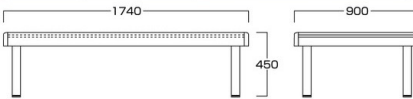

二畳タイプ 畳プラットフォーム (TP タイプ)

商品コード	品番	カラー	サイズ (mm)	質量 (kg)	価格
● M12989	TP-9030	ピンク	幅1740×奥行1740×高さ240	82.0	¥420,000 (税抜) ¥462,000 (税込)
M12990	TP-9330	グリーン	幅1740×奥行1740×高さ240	82.0	

[仕様]

- 材質：EVA (木目調)・耐水畳 ●脚部：キャスター/ダブルストッパー付4個 (1畳タイプ)、ダブルストッパー付4個+ストッパー無2個 (2畳タイプ) ●許容荷重：一畳/200kg 二畳/400kg

スチール脚付畳プラットフォーム (TP タイプ)

● TP-9360

● TP-9050

車椅子からの移乗が容易です

高さが45cmですので、車椅子からの移乗がスムーズに行えます。リハビリの内容に合わせて選べる、ワイドな2畳タイプもご用意しました。

一畳タイプ スチール脚付畳プラットフォーム (TP タイプ)

商品コード	品番	カラー	サイズ (mm)	質量 (kg)	価格
● M12991	TP-9050	ピンク	幅1740×奥行900×高さ450	48.0	¥229,000 (税抜) ¥251,900 (税込)
M12992	TP-9350	グリーン	幅1740×奥行900×高さ450	48.0	

二畳タイプ スチール脚付畳プラットフォーム (TP タイプ)

商品コード	品番	カラー	サイズ (mm)	質量 (kg)	価格
M12993	TP-9060	ピンク	幅1740×奥行1740×高さ450	88.0	¥420,000 (税抜) ¥462,000 (税込)
● M12994	TP-9360	グリーン	幅1740×奥行1740×高さ450	88.0	

[仕様]

- 材質：EVA (木目調)・耐水畳 ●脚部：スチール アジャスター4個 ●許容荷重：一畳/200kg 二畳/400kg