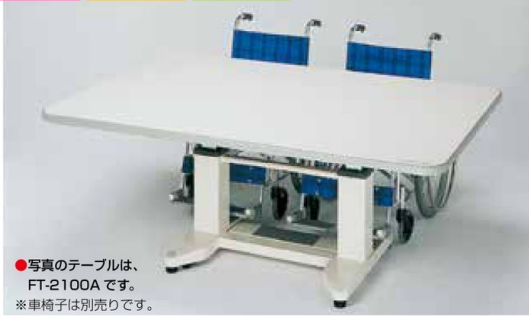

折りたたみ式昇降テーブル

大型 折りたたみ式 昇降式

●写真のテーブルは、FT-2100Aです。
※車椅子は別売ります。

多目的昇降テーブル (FTタイプ)

商品コード	品番	サイズ (mm)	天板材質	価格
M12613	FT-1800N	幅1800	天然木集成材	¥578,000 (税抜) ¥635,800 (税込)
M12616	FT-1800A	幅1800		¥522,000 (税抜) ¥574,200 (税込)
M12617	FT-2100A	幅2100	奥行1200 高さ615 ~790 (天板下)	メラミン樹脂化粧板 (アイボリーホワイト) ¥572,000 (税抜) ¥629,200 (税込)
M12618	FT-1800M	幅1800	メラミン樹脂化粧板 (木目タイプ)	¥522,000 (税抜) ¥574,200 (税込)
M12619	FT-2100M	幅2100		¥572,000 (税抜) ¥629,200 (税込)

【仕様】

- 材質：天板 (N) / 天然木・ポリウレタン塗装、厚さ30mm
天板 (A・M) / メラミン樹脂化粧板 (芯材=積層合板)、厚さ30mm
エッジ/ソフトエッジ加工
- 支柱ベース：スチール製、メラミン焼付塗装
- 昇降機構・折りたたみ機構：ガススプリング式
- 脚部：キャスター4個、アジャスター4個付
- ※M12613 (FT-1800N) は在庫限りで販売終了

折りたたみ式昇降テーブル

標準 折りたたみ式 昇降式

●写真のテーブルは、KT-1500Mです。
※車椅子は別売ります。

多目的昇降テーブル (KTタイプ)

商品コード	品番	サイズ (mm)	天板材質	価格
M16273	KT-1200S	幅1200	天然木集成材	¥284,000 (税抜) ¥312,400 (税込)
M16330	KT-1500S	幅1500		¥310,000 (税抜) ¥341,000 (税込)
M16328	KT-1200A	幅1200	奥行1200 高さ600 ~770 (天板下)	メラミン樹脂化粧板 (アイボリーホワイト) ¥241,000 (税抜) ¥265,100 (税込)
M16331	KT-1500A	幅1500		¥269,000 (税抜) ¥295,900 (税込)
M16329	KT-1200M	幅1200	メラミン樹脂化粧板 (木目タイプ)	¥241,000 (税抜) ¥265,100 (税込)
M16278	KT-1500M	幅1500		¥269,000 (税抜) ¥295,900 (税込)

【仕様】

- 材質：天板 (S) / 天然木 ポリウレタン塗装、厚さ30mm、エッジ丸仕上げ
天板 (A) / メラミン樹脂化粧板アイボリー 芯材=積層合板厚さ30mm
天板 (M) / メラミン樹脂化粧板木目 芯材=積層合板厚さ30mm
- 支柱ベース：スチール製アルミ鍍物・メラミン焼付塗装
- 昇降・折りたたみ機構：ガススプリング式
- 脚部：キャスター4個 (内ストッパー付2個)、アジャスター2個
- ※M16273 (KT-1200S)、M16330 (KT-1500S) は在庫限りで販売終了