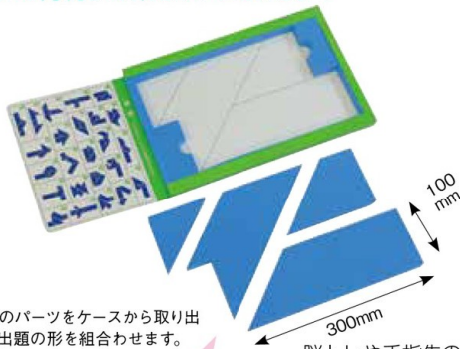

大型寄せ木図形

形と形の関連づけ、色で構成された形の統一性を認識する学習に役立ちます。

M14271 500 価格 **¥7,900** (税抜) **¥8,690** (税込)

- 内容：正方形、ひし形、三角形、計 32 個組 ●材質：木 ●寸法：幅 170×奥行 170×厚さ 21mm 図形／1辺 50mm ●質量：450g ●色：赤、黄、紫、緑、青、橙 6色構成 ●説明書付 ●台紙 1枚付

大型寄せ木模様カード集

大型寄せ木用のデザインカードです。

M14150 114 価格 **¥7,900** (税抜) **¥8,690** (税込)

- 内容：デザインカード／22枚組 ●材質：紙 ●寸法：縦 216×横 280mm ●色：6色刷り ●説明書付

百楽パズル

出題のシルエットと同じ形を4つのパーツで再現する楽しいパズルです！

▲出題 100 問、解答 100 問付

▲4つのパーツをケースから取り出し、出題の形を合わせます。

▲4つのパーツでシルエットを組み合わせ

ポリエチレンフォーム製でソフトな手触りです。
手先を使って組み合わせることで、脳を刺激し、トレーニングになります。

4つのパーツを使って出題のシルエット画像の形を作ろう！

脳トレや手指先のリハビリに。
パズルパーツは大きいので、多人数でも楽しめます。

① **M16736** (赤) 価格 **¥3,700** (税抜) **¥4,070** (税込)
② **M16737** (青) 価格 **¥3,700** (税抜) **¥4,070** (税込)

- 材質：ポリエチレンフォーム ●寸法：厚さ 20mm ●内容：出題 100 問 (A3判 2つ折)、解答 100 問 (A3判 2つ折) ●パッケージサイズ：幅 245×奥行 370×厚さ 24mm