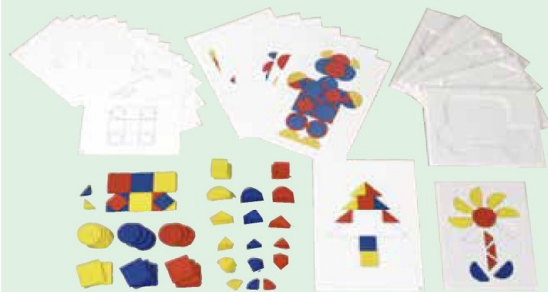

寄せ木学習ボックス

色で校正された形の統一性を認識する学習や視知覚技能学習に活用いただけます。
付属の鏡やパターンカードを使用することで、学習の幅が広がります。

M14131 522231 価格 **¥25,200** (税抜) **¥27,720** (税込)

- 寸法：本体／幅 340×奥行 233×高さ 75mm ●質量：2.4kg
- 材質：パターンカード／ポリスチレン、寄せ木／ポリプロピレン、鏡／アクリル樹脂、ケース／木
- セット内容：パターンカード 10枚 (両面)、無地カード 4枚、寄せ木 60枚、鏡 1枚、保管箱 1箱

寄せ木とデザイン集のセット

基本的な色と形の認識、及び視知覚訓練用としての使用に効果があります。

M14353 NB2885 価格 **¥21,000** (税抜) **¥23,100** (税込)

- 材質：寄せ木／木 デザインカード／紙 はめこみボード／プラスチック
- 内容：寄せ木 132枚 両面デザインカード大 8枚 小 16枚 はめこみボード 6枚
- 寸法：デザインカード大／230×230×330mm 小／230×160mm、はめこみボード／275×207×6mm

大型寄せ木図形

形と形の関連づけ、色で構成された形の統一性を認識する学習に役立ちます。

M14271 500 価格 **¥7,900** (税抜) **¥8,690** (税込)

- 内容：正方形、ひし形、三角形、計 32 個組 ●材質：木 ●寸法：幅 170×奥行 170×厚さ 21mm 図形／1辺 50mm ●質量：450g ●色：赤、黄、紫、緑、青、橙 6色構成 ●説明書付 ●台紙 1枚付

大型寄せ木模様カード集