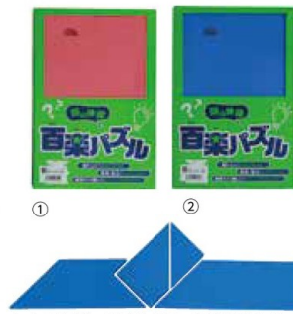

大型寄せ木図形

形と形の関連づけ、色で構成された形の統一性を認識する学習に役立ちます。

M14271 500 価格 **¥7,900** (税抜) **¥8,690** (税込)

- 内容：正方形、ひし形、三角形、計 32 個組 ●材質：木 ●寸法：幅 170×奥行 170×厚さ 21mm 図形／1辺 50mm ●質量：450g ●色：赤、黄、紫、緑、青、橙 6色構成 ●説明書付 ●台紙 1枚付

大型寄せ木模様カード集

大型寄せ木用のデザインカードです。

M14150 114 価格 **¥7,900** (税抜) **¥8,690** (税込)

- 内容：デザインカード／22枚組 ●材質：紙 ●寸法：縦 216×横 280mm ●色：6色刷り ●説明書付

百楽パズル

出題のシルエットと同じ形を4つのパーツで再現する楽しいパズルです！

▲出題 100 問、解答 100 問付

▲4つのパーツをケースから取り出し、出題の形を合わせます。

▲4つのパーツでシルエットを組み合わせ

ポリエチレンフォーム製でソフトな手触りです。
手先を使って組み合わせることで、脳を刺激し、トレーニングになります。

4つのパーツを使って出題のシルエット画像の形を作ろう！

脳トレや手指先のリハビリに。
パズルパーツは大きいので、多人数でも楽しめます。

① **M16736** (赤) 価格 **¥3,700** (税抜) **¥4,070** (税込)
② **M16737** (青) 価格 **¥3,700** (税抜) **¥4,070** (税込)

- 材質：ポリエチレンフォーム ●寸法：厚さ 20mm ●内容：出題 100 問 (A3判 2つ折)、解答 100 問 (A3判 2つ折) ●パッケージサイズ：幅 245×奥行 370×厚さ 24mm