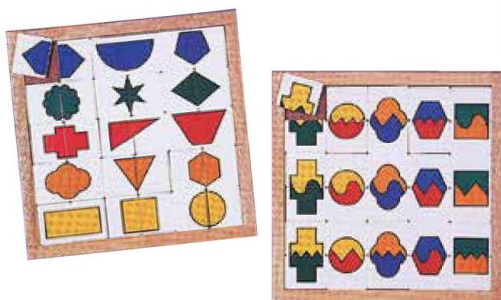

●材質：木 ●寸法：縦 340 × 横 340 × 厚さ 4mm ●質量：0.5kg (共通仕様)

のりものジグソーパズルセット

6ピースと、8ピースの比較的易しいジグソーです。8種の乗り物の楽しくてカラフルなデザインはモチベーションを高めます。

- M14628** 522350 価格 **¥27,300** (税抜) **¥30,030** (税込)

●寸法：縦 140 × 横 200 × 高さ 10mm ●質量：約 3kg ●材質：木 ●内容：自動車、飛行機、トラック、乗用車、トラクター、ブルドーザー、バス、ヘリコプター、ボート、オートバイの10種類

世界の昔ばなしパズル4点セット

①セットA (24ピース)：ピノキオ、小さな赤いめんどり、親猪トム、シンデレラ

世界の昔ばなしを題材にした24ピースと35ピースのジグソーパズル。ソフトな素材のウレタン製です。見本の絵もついていますので、段階に応じて進められます。コミュニケーションの促進にもつながります。

②セットB (35ピース)：赤頭巾ちゃん、三匹のこぶた、白雪姫と7人の小人、三匹のクマ

- ① **M14232** 387200 (セットA) 価格 **¥22,000** (税抜) **¥24,200** (税込)
- ② **M14233** 387018 (セットB) 価格 **¥22,000** (税抜) **¥24,200** (税込)

●寸法 幅 300 × 奥行 220 × 厚さ 10mm ●質量：760g ●材質：ウレタン ●内容：パズル4枚 (① 24ピース・② 35ピース)、見本の絵 (カラー4枚)

色と形のボード

在庫限り
販売終了

2分割されている各々 15種類のプラスチックカードを合わせます。色と形の弁別訓練用として、また記憶力や集中力訓練用としても使用できます。2枚組。

- M14393** 7704/7705 価格 **¥3,900** (税抜) **¥4,290** (税込)