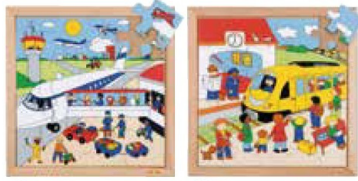

木製ジグソーパズル

①空港

②駅