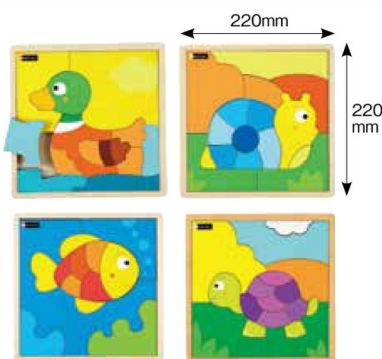

世界の昔ばなしパズル4点セット

①セットA (24ピース)：ピノキオ、小さな赤いめんどり、親猪トム、シンデレラ

世界の昔ばなしを題材にした24ピースと35ピースのジグソーパズル。ソフトな素材のウレタン製です。見本の絵もついていますので、段階に応じて進められます。コミュニケーションの促進にもつながります。

②セットB (35ピース)：赤頭巾ちゃん、三匹のこぶた、白雪姫と7人の小人、三匹のクマ

- ① **M14232** 387200 (セットA) 価格 **¥22,000** (税抜) **¥24,200** (税込)
- ② **M14233** 387018 (セットB) 価格 **¥22,000** (税抜) **¥24,200** (税込)

●寸法 幅 300 × 奥行 220 × 厚さ 10mm ●質量：760g ●材質：ウレタン ●内容：パズル4枚 (① 24ピース・② 35ピース)、見本の絵 (カラー4枚)

色と形のボード

在庫限り
販売終了

2分割されている各々 15種類のプラスチックカードを合わせます。色と形の弁別訓練用として、また記憶力や集中力訓練用としても使用できます。2枚組。

- M14393** 7704/7705 価格 **¥3,900** (税抜) **¥4,290** (税込)

●寸法：340 × 340mm ●材質：枠=木、パズルカード=プラスチック製 ●内容：合計 30 種のパズルカード (2枚 1組) のセット。

パズル カラフルアニマル

在庫限り
販売終了

パステルカラーの動物パズルです。15~18ピース

- M16748** 375 157 価格 **¥11,500** (税抜) **¥12,650** (税込)

●材質：木 ●セット内容：4枚1組 (さかな 15ピース・かたつむり 16ピース・かめ 17ピース・かも 18ピース) ●本体：220 × 220 × 10mm ●質量：270g