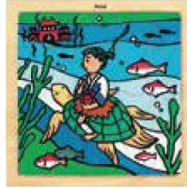

## 日本の昔ばなし 木のジグソーパズル

①一寸法師 (表) / 笠地蔵 (裏) (12ピース)

②浦島太郎 (表) / 花咲爺さん (裏) (20ピース)

③竹取物語 (表) / 桃太郎 (裏) (9ピース)

④したきりすずめ (表) / 鶴の恩返し (裏) (16ピース)