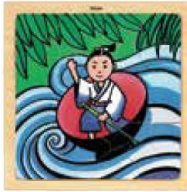

手指先運動 ～パズル～

トレーニング

作業療法

言語療法

音楽療法

プレイセラピー

医療・福祉用什器

手指先運動

パズル

日本の昔ばなし 木のジグソーパズル

①一寸法師 (表) / 笠地蔵 (裏) (12ピース)