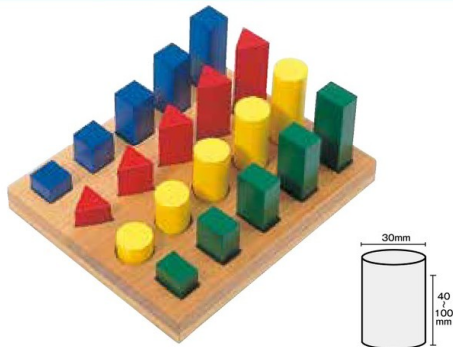

手指先運動 ～ペグボード～

立体ペグボード

色の視知と分類、比較、空間位置関係の学習の4段階の訓練ができます。

M14302 1057 価格 **¥8,900** (税抜) **¥9,790** (税込)

●内容：ペグ直径24mm、高さ60・80・100・120・140mm色別に計25本 ●材質：木製 ●寸法：ボード／幅210×奥行210×高さ30mm ●質量：1.5kg ●付属品：デザインシート ●説明書付

シリンダーペグ

つまみ動作・手指先訓練ができます。

M14190 W266 価格 **¥18,000** (税抜) **¥19,800** (税込)

●内容：ペグ赤・青・黄・緑・紫・橙の6色、大・小ともに各4本計48本 ●寸法：幅224×奥行379×高さ24mm ●質量：1.94kg ●材質：天然木

形のペグボード

高さ・長さとの認識の訓練ができるペグボードです。

M14428 12351 価格 **¥16,000** (税抜) **¥17,600** (税込)

●内容：ペグ／正方形(青)、長方形(緑)、円形(黄)、三角形(赤)の4種類各5本計20本 ●寸法：幅207×奥行247×高さ24mm、ペグ／直径30mm、1辺30mm、高さ100～40mmの5段階 ●材質：木 ●質量：1.38kg

高さ比べペグ

高さとの異なるペグを並びかえることで、高さ・長さ・色の分別ができます。また、ボード上の1～5の数字にペグを差し込むことにより、数の認識力訓練ができます。

M14429 12353 価格 **¥15,000** (税抜) **¥16,500** (税込)

●内容：ペグボード1枚、ペグ赤・青・黄・緑・橙の5色各5本25本セット ●寸法：幅202×奥行208×高さ24mm、ペグ／直径24mm、高さ200・160・120・80・40mm ●質量：1.4kg ●材質：木

ギザギザペグ

直径40mmの太めのペグの上部には、溝が切ってギザギザになっています。ギザギザがあるので指先の力が弱い方でも持ちやすく、訓練が進められます。また指先を刺激することにもなります。下部は通常のペグと同じようにつるつるですので、現場の状況に応じて使い分けが可能で、訓練の幅もより広がります。