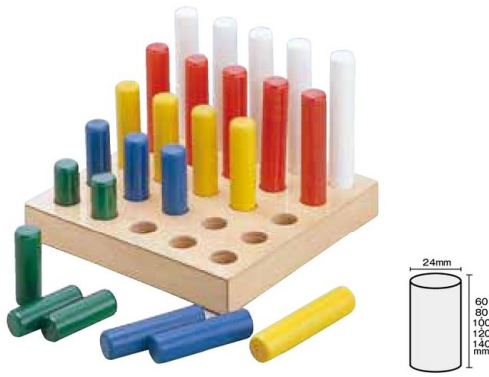

手指先運動 ～ペグボード～

立体ペグボード

色の視知と分類、比較、空間位置関係の学習の4段階の訓練ができます。

M14302 1057 価格 **¥8,900** (税抜) **¥9,790** (税込)

●内容：ペグ直径24mm、高さ60・80・100・120・140mm色別に計25本 ●材質：木製 ●寸法：ボード／幅210×奥行210×高さ30mm ●質量：1.5kg ●付属品：デザインシート ●説明書付

シリンダーペグ

つまみ動作・手指先訓練ができます。

M14190 W266 価格 **¥18,000** (税抜) **¥19,800** (税込)

●内容：ペグ赤・青・黄・緑・紫・橙の6色、大・小ともに各4本計48本 ●寸法：幅224×奥行379×高さ24mm ●質量：1.94kg ●材質：天然木

形のペグボード

高さ・長さとの認識の訓練ができるペグボードです。

M14428 12351 価格 **¥16,000** (税抜) **¥17,600** (税込)

●内容：ペグ／正方形(青)、長方形(緑)、円形(黄)、三角形(赤)の4種類各5本計20本 ●寸法：幅207×奥行247×高さ24mm、ペグ／直径30mm、1辺30mm、高さ100～40mmの5段階 ●材質：木 ●質量：1.38kg

高さ比べペグ

高さとの異なるペグを並びかえることで、高さ・長さ・色の分別ができます。また、ボード上の1～5の数字にペグを差し込むことにより、数の認識力訓練ができます。

M14429 12353 価格 **¥15,000** (税抜) **¥16,500** (税込)

●内容：ペグボード1枚、ペグ赤・青・黄・緑・橙の5色各5本25本セット ●寸法：幅202×奥行208×高さ24mm、ペグ／直径24mm、高さ200・160・120・80・40mm ●質量：1.4kg ●材質：木

ギザギザペグ

直径40mmの太めのペグの上部には、溝が切ってギザギザになっています。ギザギザがあるので指先の力が弱い方でも持ちやすく、訓練が進められます。また指先を刺激することにもなります。下部は通常のペグと同じようにつるつるですので、現場の状況に応じて使い分けが可能で、訓練の幅もより広がります。