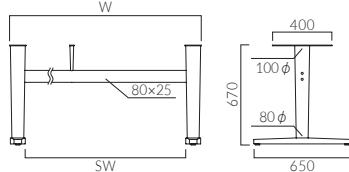

品番	カラー	価格	脚仕上高(H)	W : SW
IAW 650L (1200W用)	5N・1N	65,600	670	1140 : 930
IAW 650L (1500W用)	5N・1N	66,900		1440 : 1230
IAW 650L (1800W用)	5N・1N	68,500		1740 : 1530

受板: スチール
脚: プナ無垢材・アジャスター付
適応天板サイズ
長方形: IAW 1200W用/〜1200×900
IAW 1500W用/〜1500×900
IAW 1800W用/〜1800×900

IAW-5N 650L

IAW-1N 650L

			H
GAW 650L	5N・1N	41,100	670
GAW 750L	5N・1N	46,200	
GAW 900L	5N・1N	49,700	

受板: スチール
脚: プナ無垢材・アジャスター付
適応天板サイズ
円形: GAW 650L/〜800φ、GAW 750L/〜900φ、
GAW 900L/〜1000φ
正方形: GAW 650L/〜650²、GAW 750L/〜800²、
GAW 900L/〜900²
長方形: GAW 650L/〜600×750

SW: W方向の内寸 SD: D方向の内寸

UJ A1-5N

UJ A1-3N

UJ A1-1N

			H	W : SW	D : SD
UJ A2 (600×750用)	5N・3N・1N	60,500	675	550 : 440	700 : 590
UJ A2 (750用)	5N・3N・1N	60,700		700 : 590	700 : 590
UJ A2 (900用)	5N・3N・1N	64,400		850 : 740	850 : 740
UJ A2 (1200×750用)	5N・3N・1N	65,300		1150 : 1040	700 : 590
UJ A2 (1500×750用)	5N・3N・1N	71,600		1450 : 1340	700 : 590
UJ A2 (1500×900用)	5N・3N・1N	72,400		1450 : 1340	850 : 740
UJ A2 (1800×900用)	5N・3N・1N	77,100		1750 : 1640	850 : 740

SW: W方向の内寸 SD: D方向の内寸

UJ B1-5N

UJ B1-3N

UJ B1-1N

			H	W : SW	D : SD
UJ B1 (600×750用)	5N・3N・1N	60,500	675	596 : 486	746 : 636
UJ B1 (750用)	5N・3N・1N	60,700		746 : 636	746 : 636
UJ B1 (900用)	5N・3N・1N	64,400		896 : 786	896 : 786
UJ B1 (1200×750用)	5N・3N・1N	65,300		1196 : 1086	746 : 636
UJ B1 (1500×750用)	5N・3N・1N	71,600		1496 : 1386	746 : 636
UJ B1 (1500×900用)	5N・3N・1N	72,400		1496 : 1386	896 : 786
UJ B1 (1800×900用)	5N・3N・1N	77,100		1796 : 1686	896 : 786