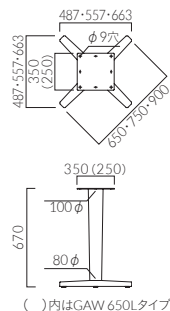

品番	カラー	価格	脚仕上高(H)	W : SW
IAW 650L (1200W用)	5N・1N	65,600	670	1140 : 930
IAW 650L (1500W用)	5N・1N	66,900		1440 : 1230
IAW 650L (1800W用)	5N・1N	68,500		1740 : 1530

受板: スチール
脚: プナ無垢材・アジャスター付
適応天板サイズ
長方形: IAW 1200W用/〜1200×900
IAW 1500W用/〜1500×900
IAW 1800W用/〜1800×900

IAW-5N 650L

IAW-1N 650L

			H
GAW 650L	5N・1N	41,100	670
GAW 750L	5N・1N	46,200	
GAW 900L	5N・1N	49,700	

受板: スチール
脚: プナ無垢材・アジャスター付
適応天板サイズ
円形: GAW 650L/〜800φ、GAW 750L/〜900φ、
GAW 900L/〜1000φ
正方形: GAW 650L/〜650²、GAW 750L/〜800²、
GAW 900L/〜900²
長方形: GAW 650L/〜600×750

SW: W方向の内寸 SD: D方向の内寸

UJ A1-5N

UJ A1-3N

UJ A1-1N

			H	W : SW	D : SD
UJ A2 (600×750用)	5N・3N・1N	60,500	675	550 : 440	700 : 590
UJ A2 (750用)	5N・3N・1N	60,700		700 : 590	700 : 590
UJ A2 (900用)	5N・3N・1N	64,400		850 : 740	850 : 740
UJ A2 (1200×750用)	5N・3N・1N	65,300		1150 : 1040	700 : 590
UJ A2 (1500×750用)	5N・3N・1N	71,600		1450 : 1340	700 : 590
UJ A2 (1500×900用)	5N・3N・1N	72,400		1450 : 1340	850 : 740
UJ A2 (1800×900用)	5N・3N・1N	77,100		1750 : 1640	850 : 740

SW: W方向の内寸 SD: D方向の内寸

UJ B1-5N

UJ B1-3N

UJ B1-1N

			H	W : SW	D : SD
UJ B1 (600×750用)	5N・3N・1N	60,500	675	596 : 486	746 : 636
UJ B1 (750用)	5N・3N・1N	60,700		746 : 636	746 : 636
UJ B1 (900用)	5N・3N・1N	64,400		896 : 786	896 : 786
UJ B1 (1200×750用)	5N・3N・1N	65,300		1196 : 1086	746 : 636
UJ B1 (1500×750用)	5N・3N・1N	71,600		1496 : 1386	746 : 636
UJ B1 (1500×900用)	5N・3N・1N	72,400		1496 : 1386	896 : 786
UJ B1 (1800×900用)	5N・3N・1N	77,100		1796 : 1686	896 : 786