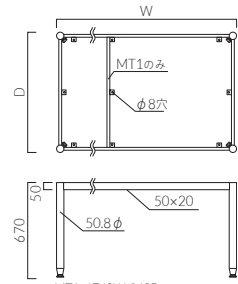

MT1: 1740W 840D
MT4: 840W 840D