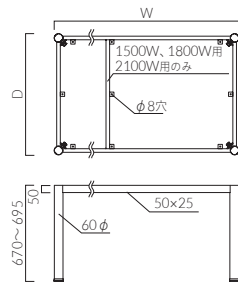

品番	カラー	価格	脚上げ高(H)
MK (900×900用)		38,700	670~695
MK (1500×900用)	シルバー	42,100	
MK (1800×900用)		43,600	
MK (2100×1100用)		53,100	

ボール: スチール丸パイプ (粉体塗装仕上げ)

昇降アジャスター付
脚の高さは670~695Hの間で任意の高さに調節できます。(目盛り付)

天板2100W×1100D用: 2040W 1040D
天板1800W×900D用: 1740W 840D
天板1500W×900D用: 1440W 840D
天板900W×900D用: 840W 840D

YK-CR 1800×900

W SIZE ORDER

W寸法を50mm単位で指定できます

YK-CR (750D)	81,700
YK-SI (750D)	65,200
YK-CR (900D)	91,100
YK-SI (900D)	66,400

※W寸法は600W~1800Wでご指定ください。
※D寸法は750D / 900D限定となります。
※W寸法は範囲内全て同一価格となります。
※天板サイズでご指定ください。

YD-WH 1800×900

W SIZE ORDER

W寸法を50mm単位で指定できます

YD-WH (750D)	82,200
YD-SI (750D)	70,600
YD-WH (900D)	83,900
YD-SI (900D)	72,200

※W寸法は600W~1800Wでご指定ください。
※D寸法は750D / 900D限定となります。
※W寸法は範囲内全て同一価格となります。
※天板サイズでご指定ください。