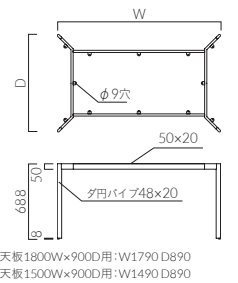

天板1800W×900D用: W1790 D890
天板1500W×900D用: W1490 D890
天板1200W×750D用: W1190 D740