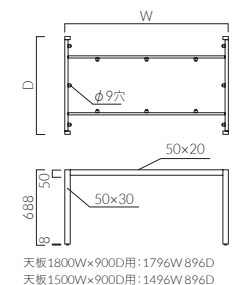

天板1800W×900D用: 1796W 896D
天板1500W×900D用: 1496W 896D
天板1200W×750D用: 1196W 746D