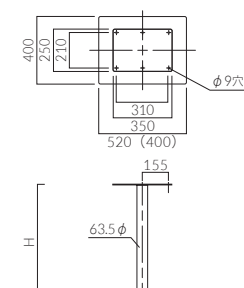

適応天板サイズ
円形:ES 400/～750φ
正方形:ES 400/～650²
長方形:ES 400/～700×600
ES 520/～900×600、～1000×500

()内はES 400タイプ

ES-CR 400・520

ES-SI 400・520

ES-BL 400・520

品番	カラー	価格	H
SF-SI 400	シルバー	20,900	638
SF-BM 400	ブラック		688
SF-SI 520	シルバー	25,500	
SF-BM 520	ブラック		

ベース:スチール・アジャスター付
ポール:スチール丸パイプ
(粉体塗装仕上げ)

適応天板サイズ
円形:SF 400/～750φ
正方形:SF 400/～650²
長方形:SF 400/～700×600
SF 520/～900×600、～1000×500

()内はSF 400タイプ

SF-SI 400・520

SF-BM 400・520