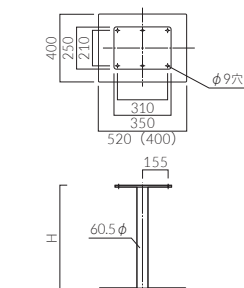

()内はSL 400タイプ

SL-CR 400・500

SL-BL 400・500

品番	カラー	価格	H
ES-CR 400	クロムメッキ	28,600	520
ES-SI 400	シルバー		570
ES-BL 400	ブラック	21,000	620
ES-CR 520	クロムメッキ		638
ES-SI 520	シルバー	23,700	670
ES-BL 520	ブラック		688
			700

ベース:スチール・アジャスター付
ポール:スチール丸パイプ
(SI・BL:粉体塗装仕上げ)

適応天板サイズ
円形:ES 400/～750φ
正方形:ES 400/～650²
長方形:ES 400/～700×600
ES 520/～900×600、～1000×500

()内はES 400タイプ

ES-CR 400・520

ES-SI 400・520

ES-BL 400・520

品番	カラー	価格	H
SF-SI 400	シルバー	20,900	638
SF-BM 400	ブラック		688
SF-SI 520	シルバー	25,500	
SF-BM 520	ブラック		