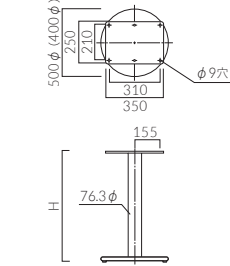

TABLE LEG

品番	カラー	価格	脚上げ高(寸)
SS-SI 400	シルバー	20,000	638
SS-BM 400	ブラック		688
SS-SI 500	シルバー	25,400	
SS-BM 500	ブラック		

ベース:スチール・アジャスター付
ポール:スチール丸パイプ
(粉体塗装仕上げ)

適応天板サイズ
円形:SS 400/～600φ、SS 500/～900φ
正方形:SS 400/～550²、SS 500/～750²
長方形:SS 400/～700×500、SS 500/～900×600

ベース:スチール・アジャスター付
ポール:スチール丸パイプ
(SI・BL:粉体塗装仕上げ)

適応天板サイズ
円形:SV 400/～600φ、SV 500/～900φ
正方形:SV 400/～550²、SV 500/～750²
長方形:SV 400/～700×500、SV 500/～900×600

()内はSV 400タイプ

SV-CR 400・500

SV-SI 400・500

SV-BL 400・500

品番	カラー	価格	H
SVL-CR 400	クロムメッキ	39,600	(520)
SVL-SI 400	シルバー		(570)
SVL-BL 400	ブラック	32,300	(620)
SVL-CR 500	クロムメッキ		(638)
SVL-SI 500	シルバー	37,000	670
SVL-BL 500	ブラック		(688)

ベース:スチール・アジャスター付
ポール:スチール丸パイプ
(SI・BL:粉体塗装仕上げ)

適応天板サイズ
円形:SVL 400/～600φ、SVL 500/～900φ
正方形:SVL 400/～550²、SVL 500/～750²
長方形:SVL 400/～700×500、SVL 500/～900×600

()内はSVL 400タイプ

SVL-CR 400・500

SVL-SI 400・500

SVL-BL 400・500

品番	カラー	価格	H
SL-CR 400	クロムメッキ	36,100	480
SL-BL 400	ブラック		530
SL-CR 500	クロムメッキ	43,300	570
SL-BL 500	ブラック		620
		41,000	670
			705

ベース:スチール・アジャスター付
ポール:スチール丸パイプ
(BL:粉体塗装仕上げ)

適応天板サイズ
円形:SL 400/～600φ、SL 500/～900φ
正方形:SL 400/～550²、SL 500/～750²
長方形:SL 400/～700×500、SL 500/～900×600