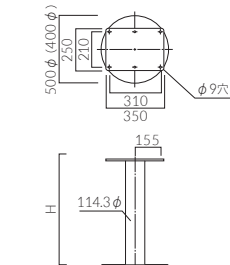

ベース:スチール・アジャスター付
ポール:スチール丸パイプ
(SI・BL:粉体塗装仕上げ)

適応天板サイズ
円形:SV 400/～600φ、SV 500/～900φ
正方形:SV 400/～550²、SV 500/～750²
長方形:SV 400/～700×500、SV 500/～900×600

()内はSV 400タイプ

SV-CR 400・500

SV-SI 400・500

SV-BL 400・500

品番	カラー	価格	H
SVL-CR 400	クロムメッキ	39,600	(520)
SVL-SI 400	シルバー		(570)
SVL-BL 400	ブラック	32,300	(620)
SVL-CR 500	クロムメッキ		(638)
SVL-SI 500	シルバー	37,000	670
SVL-BL 500	ブラック		(688)

ベース:スチール・アジャスター付
ポール:スチール丸パイプ
(SI・BL:粉体塗装仕上げ)

適応天板サイズ
円形:SVL 400/～600φ、SVL 500/～900φ
正方形:SVL 400/～550²、SVL 500/～750²
長方形:SVL 400/～700×500、SVL 500/～900×600

()内はSVL 400タイプ

SVL-CR 400・500

SVL-SI 400・500

SVL-BL 400・500

品番	カラー	価格	H
SL-CR 400	クロムメッキ	36,100	480
SL-BL 400	ブラック		530
SL-CR 500	クロムメッキ	43,300	570
SL-BL 500	ブラック		620
		41,000	670
			705

ベース:スチール・アジャスター付
ポール:スチール丸パイプ
(BL:粉体塗装仕上げ)

適応天板サイズ
円形:SL 400/～600φ、SL 500/～900φ
正方形:SL 400/～550²、SL 500/～750²
長方形:SL 400/～700×500、SL 500/～900×600