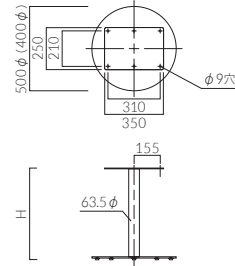

TABLE LEG

品番	カラー	価格	脚上げ高(寸)
SS-SI 400	シルバー	20,000	638
SS-BM 400	ブラック		688
SS-SI 500	シルバー	25,400	
SS-BM 500	ブラック		

ベース:スチール・アジャスター付
ポール:スチール丸パイプ
(粉体塗装仕上げ)

適応天板サイズ
円形:SS 400/～600φ、SS 500/～900φ
正方形:SS 400/～550²、SS 500/～750²
長方形:SS 400/～700×500、SS 500/～900×600

ベース:スチール・アジャスター付
ポール:スチール丸パイプ
(SI・BL:粉体塗装仕上げ)

適応天板サイズ
円形:SV 400/～600φ、SV 500/～900φ
正方形:SV 400/～550²、SV 500/～750²
長方形:SV 400/～700×500、SV 500/～900×600

()内はSV 400タイプ

SV-CR 400・500

SV-SI 400・500

SV-BL 400・500

品番	カラー	価格	H
SVL-CR 400	クロムメッキ	39,600	(520)
SVL-SI 400	シルバー		(570)
SVL-BL 400	ブラック	32,300	(620)
SVL-CR 500	クロムメッキ		(638)
SVL-SI 500	シルバー	37,000	670
SVL-BL 500	ブラック		(688)

ベース:スチール・アジャスター付
ポール:スチール丸パイプ
(SI・BL:粉体塗装仕上げ)

適応天板サイズ
円形:SVL 400/～600φ、SVL 500/～900φ
正方形:SVL 400/～550²、SVL 500/～750²
長方形:SVL 400/～700×500、SVL 500/～900×600

()内はSVL 400タイプ

SVL-CR 400・500

SVL-SI 400・500

SVL-BL 400・500

品番	カラー	価格	H
SL-CR 400	クロムメッキ	36,100	480
SL-BL 400	ブラック		530
SL-CR 500	クロムメッキ	43,300	570
SL-BL 500	ブラック		620
		41,000	670
			705

ベース:スチール・アジャスター付
ポール:スチール丸パイプ
(BL:粉体塗装仕上げ)

適応天板サイズ
円形:SL 400/～600φ、SL 500/～900φ
正方形:SL 400/～550²、SL 500/～750²
長方形:SL 400/～700×500、SL 500/～900×600