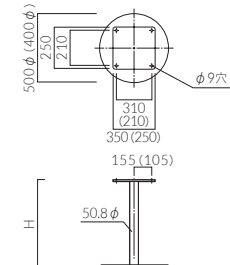

ベース:スチール・アジャスター付
ポール:スチール丸パイプ
(SI・BL:粉体塗装仕上げ)

適応天板サイズ
円形:SV 400/～600φ、SV 500/～900φ
正方形:SV 400/～550²、SV 500/～750²
長方形:SV 400/～700×500、SV 500/～900×600

()内はSV 400タイプ

SV-CR 400・500

SV-SI 400・500

SV-BL 400・500

品番	カラー	価格	H
SVL-CR 400	クロムメッキ	39,600	(520)
SVL-SI 400	シルバー		(570)
SVL-BL 400	ブラック	32,300	(620)
SVL-CR 500	クロムメッキ		(638)
SVL-SI 500	シルバー	37,000	670
SVL-BL 500	ブラック		(688)

ベース:スチール・アジャスター付
ポール:スチール丸パイプ
(SI・BL:粉体塗装仕上げ)

適応天板サイズ
円形:SVL 400/～600φ、SVL 500/～900φ
正方形:SVL 400/～550²、SVL 500/～750²
長方形:SVL 400/～700×500、SVL 500/～900×600

()内はSVL 400タイプ

SVL-CR 400・500

SVL-SI 400・500

SVL-BL 400・500

品番	カラー	価格	H
SL-CR 400	クロムメッキ	36,100	480
SL-BL 400	ブラック		530
SL-CR 500	クロムメッキ	43,300	570
SL-BL 500	ブラック		620
		41,000	670
			705

ベース:スチール・アジャスター付
ポール:スチール丸パイプ
(BL:粉体塗装仕上げ)

適応天板サイズ
円形:SL 400/～600φ、SL 500/～900φ
正方形:SL 400/～550²、SL 500/～750²
長方形:SL 400/～700×500、SL 500/～900×600