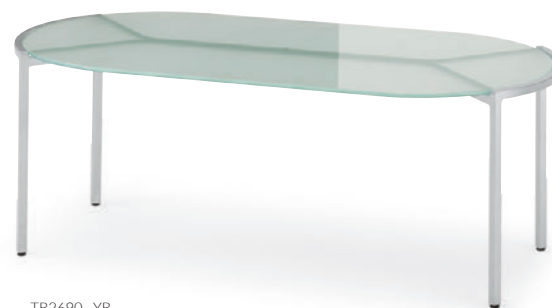

TB2690 - YB

YM series

安定感とレイアウト性の高いシンプルな形状。
ガラスは固定されており、移動の際も安心です。

天板:強化ガラス(フロスト仕上げ) 厚8t
脚:スチール丸パイプ(19.1 ϕ) (クロムメッキ)

TB2498 - YM ¥48,500
1200W 600D 400H

TB2492 - YM ¥35,000
600W 600D 400H