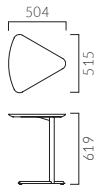

TB3240-GMS-BL

天板	MW	MN	MX	MB
脚	TB3240-GMS-BL	TB3250-GMS-BL	TB3260-GMS-BL	TB3270-GMS-BL
BL	36,200			
脚	TB3240-GMS-GL	TB3250-GMS-GL	TB3260-GMS-GL	TB3270-GMS-GL
GL