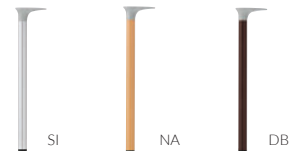

▲T14 MD-1500W 900D - MD-DB ¥111,800 716H ○反り止めパーツ付 T14 MD-900W 900D - MD-DB ¥62,600 716H チェア:リエカL (P166)

MD TABLE LEG

ダイキャスト製受板と丸ボールの
優しいラインが使いやすいデザイン。

受板:アルミダイキャスト
(粉体塗装:シルバー/ナシ地)
ボール:スチール丸パイプ(42φ)
(SI:粉体塗装:シルバー、NA・DB:木目シート)
脚端:アジャスター付:690H

脚価格	仕様詳細 > P384
MD-SI 脚 (4本セット)	22,900
MD-NA/DB脚(4本セット)	25,500

T14 MN-1500W 800D - MD-NA
¥90,200 716H
脚部:¥25,500
天板:¥59,100 > P318
表面材・メラミン化粧板 縁材・ABS樹脂
○反り止めパーツ付

MBQ TABLE LEG

スリムボールにダイキャストパーツが
軽快なレッグ。

受板:アルミダイキャスト
(粉体塗装:ホワイトシルバー/ナシ地)
ボール:ブナ無垢材(49φ) / 5N・1N
スチール丸パイプ(48.6φ) / WB
脚端:アジャスター付:670H

脚価格	仕様詳細 > P384
MBQ-5N/1N 脚 木製ボール (4本セット)	38,800
MBQ-WB脚 スチールボール (4本セット)	38,800

T14 MN-900φ - MBQ-5N
¥83,400 696H
脚部:¥38,800
天板:¥44,600 > P318
表面材・メラミン化粧板 縁材・ABS樹脂