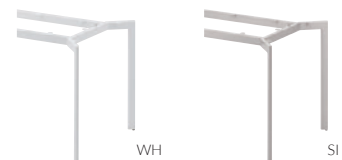

▲T13 MN - 1800W 900D - YD-WH ¥166,300 700H

T13 MW-1800W 900D - YD-WH
 ¥163,700 700H
 脚部: ¥65,200
 天板: ¥98,500 > P319
 表面材・メラミン化粧板

YD TABLE LEG

スリムな楕円パイプがスッキリとして、
 やさしい表情のレッグです。

脚: スチール楕円パイプ (48×20)
 脚端: アジャスター付・688H
 この製品は、コーナーのRが15Rを超える天板及びエッジの下面が面取されている天板には使用できません。

脚価格	仕様詳細 > P379	
サイズ	YD-WH	YD-SI
1200W×750D用	59,700	51,700
1500W×900D用	65,200	55,600
1800W×900D用	65,200	55,600

● W SIZE ORDER

600W～1800Wまで50mm単位でオーダーできます。
 ※W寸法は範囲内全て同一価格となります。
 ※天板サイズでご指定ください。

脚価格	※D寸法は750D/900D限定となります。	
サイズ	YD-WH	YD-SI
750D	82,200	70,600
900D	83,900	72,200