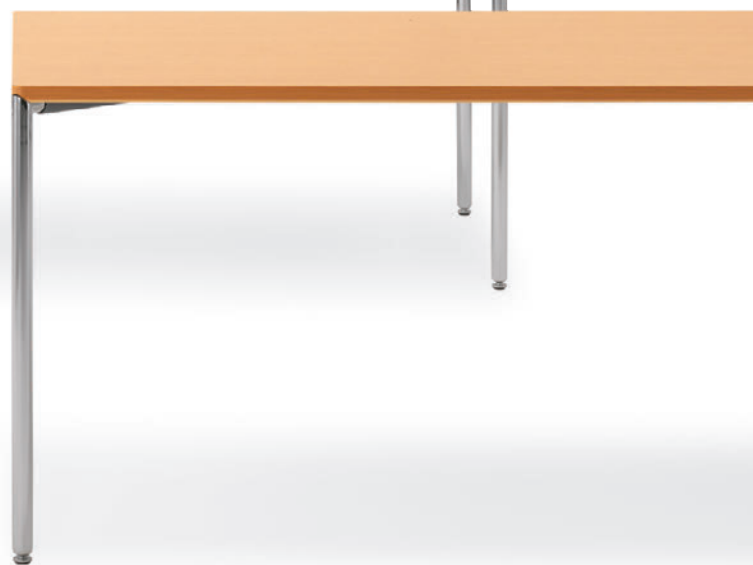

TB2435-MS
¥138,800
1800W 900D 720H

この頁の商品はグリーン購入法適合品です。

※価格は税抜き表示