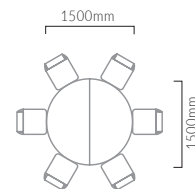

MT / MC / MK / MR TABLE LEG

多彩に変化するユニットテーブル

食堂スペースが快適なコミュニケーションの場としても機能します。円形や異形テーブルは直接向き合うことが少なく、対面しても程良い距離を確保できるのでリラックスして利用できます。

スペースに合わせて組み合わせることで食堂を効率良く利用でき、ゆとりあるコミュニケーションが実現します。

▲TB2823 - MC ¥86,700 1500φ(半円) 700H チェア:オルサA (P198)

TB2813 - MT1
¥89,700
1800W 900D 700H

MT/MC 移動に便利なキャスター付も選べるスリムボール。

TB2813 - MT1-C

TB2815 - MC

TB2801 - MC

TB2804 - MT7

TB2833 - MT1

TB2833 - MT1-C

TB2827 - MC

TB2823 - MC

カウンターテーブル

MK/MR 昇降アジャスターでテーブル高700~725Hに調整可能。

TB2813 - MK

TB2815 - MR

TB2801 - MR

TB2803 - MR