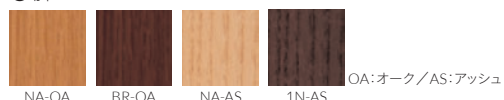

LN / MM TABLE LEG

スチールパーツがアクセントの重厚感溢れるレッグシリーズ。
四角く切り出した木材をシンプルに使ったデザインです。

受板: スチール (粉体塗装仕上げ)
脚: OA/オーク無垢材、AS/アッシュ無垢材 (艶消し仕上げ)
脚端: アジャスター付・670H

● 受板

● 脚

OA: オーク / AS: アッシュ

● LN

● MM

脚価格	仕様詳細 > P381
LN (正方形、長方形天板用)(両側セット)	54,200
MM (正方形、丸、変形天板用) (4本セット)	54,200

▲TB3006 - LN-WH NA-OA ¥149,000 1500W 900D 701H ○反り止めパーツ付 チェア: ラメ CR-A (P184)

TB3047 - MM-BL NA-AS ¥157,100
900φ 701H
脚部: ¥54,200 天板: ¥102,900 > P325
表面材: アッシュ突板 (板目) 縁材: アッシュ無垢材