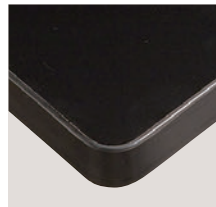

TB3721-3725

ステンレスを黒の塗装仕上げで囲んだシャープな天板。
光沢をおさえたヘアライン仕上げは上品で深みのある質感です。
※ヘアライン仕上げ部分は、特性上キズが付きやすいのでご注意ください。

表面材: ステンレスプレート (ヘアライン仕上げ)
芯材: MDF (黒い部分はMDF塗装仕上げ)

天板価格

500×500	TB3721	45,400
600×600	TB3722	54,500
900×500	TB3724	57,100
900×600	TB3725	68,000

TB3725 - ES-CR ¥101,400
900W 600D 647H / 脚520[□]
天板: ¥68,000
脚部: ¥33,400 > P371
スチール角脚 (クロムメッキ)

▲TB3725 ¥68,000 900W 600D

TB1830-1849

シンプルなモノトーン仕上げ。
用途幅の広いモノトーンのメラミンシリーズ。
コーナーは15Rと、硬質樹脂の縁材としては最小Rとも言える形状です。

表面材: メラミン化粧板
縁材: ABS樹脂

天板価格

500×500	TB1841	19,500
600×750	TB1849	24,000
900×500	TB1843	24,200
900×900	TB1840	34,000
1200×750	TB1848	36,300
○1800×900	TB1844	59,100
600φ	TB1845	20,600
750φ	TB1846	30,400
900φ	TB1847	34,200