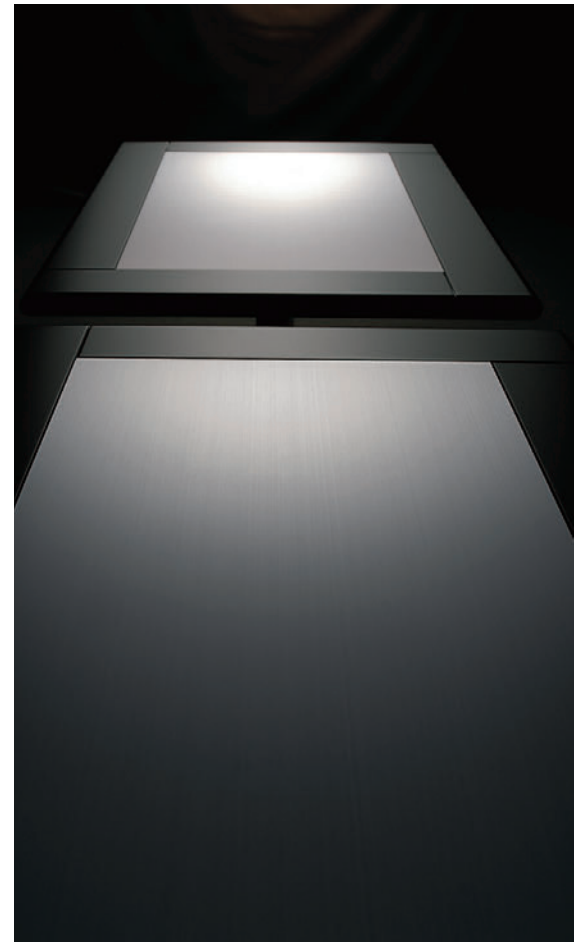

TB3721-3725

ステンレスを黒の塗装仕上げで囲んだシャープな天板。
光沢をおさえたヘアライン仕上げは上品で深みのある質感です。
※ヘアライン仕上げ部分は、特性上キズが付きやすいのでご注意ください。

表面材: ステンレスプレート (ヘアライン仕上げ)
芯材: MDF (黒い部分はMDF塗装仕上げ)

天板価格

500×500	TB3721	45,400
600×600	TB3722	54,500
900×500	TB3724	57,100
900×600	TB3725	68,000

TB3725 - ES-CR ¥101,400
900W 600D 647H / 脚520[□]
天板: ¥68,000
脚部: ¥33,400 > P371
スチール角脚 (クロムメッキ)

▲TB3725 ¥68,000 900W 600D

TB1830-1849

シンプルなモノトーン仕上げ。
用途幅の広いモノトーンのメラミンシリーズ。
コーナーは15Rと、硬質樹脂の縁材としては最小Rとも言える形状です。

表面材: メラミン化粧板
縁材: ABS樹脂

天板価格

500×500	TB1841	19,500
600×750	TB1849	24,000
900×500	TB1843	24,200
900×900	TB1840	34,000
1200×750	TB1848	36,300
○1800×900	TB1844	59,100
600φ	TB1845	20,600
750φ	TB1846	30,400
900φ	TB1847	34,200