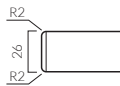

表面材: メラミン化粧板
縁材: ABS樹脂

天板価格

500×500	TB1841	19,500
600×750	TB1849	24,000
900×500	TB1843	24,200
900×900	TB1840	34,000
1200×750	TB1848	36,300
○1800×900	TB1844	59,100
600φ	TB1845	20,600
750φ	TB1846	30,400
900φ	TB1847	34,200