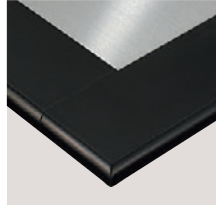

TB3721-3725

ステンレスを黒の塗装仕上げで囲んだシャープな天板。
光沢をおさえたヘアライン仕上げは上品で深みのある質感です。
※ヘアライン仕上げ部分は、特性上キズが付きやすいのでご注意ください。

表面材: ステンレスプレート (ヘアライン仕上げ)
芯材: MDF (黒い部分はMDF塗装仕上げ)

天板価格

500×500	TB3721	45,400
600×600	TB3722	54,500
900×500	TB3724	57,100
900×600	TB3725	68,000

TB3725 - ES-CR ¥101,400
900W 600D 647H / 脚520[□]
天板: ¥68,000
脚部: ¥33,400 > P371
スチール角脚 (クロムメッキ)

▲TB3725 ¥68,000 900W 600D

TB1830-1849

シンプルなモノトーン仕上げ。
用途幅の広いモノトーンのメラミンシリーズ。
コーナーは15Rと、硬質樹脂の縁材としては最小Rとも言える形状です。