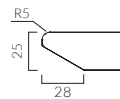

▲TB3090 - GF-BL-S ¥113,100 900W 900D 713H / 脚900L チェア:カナロアMNA-B (P192)

TB3090-3109

耐候性メラミンテーブル。

従来のメラミン化粧板に比べ、紫外線や水による変色や劣化が
起こりにくく、日当たりの良い窓際の席にも効果的です。

表面材:メラミン化粧板(耐候性)
芯材:MDF(エッジ、裏面は塗装仕上げ)
※メラミン化粧板は耐候性に優れたタイプを使用しています。