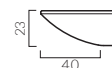

▲TB2729-GM-BL ¥47,300 600W 750D 723H / 脚650L チェア:ハベスAM1 DG-NA (P164)

天板価格

500×600	TB2712	22,600
600×750	TB2719	27,600
600φ	TB2715	23,300

500×600	TB2722	22,600
600×750	TB2729	30,500
600φ	TB2725	23,300

500×600	TB2732	22,600
600×750	TB2739	30,500
600φ	TB2735	23,300

TB2712-2739

キュートなラウンドシェイプ。
木目のメラミン化粧板は、天然木と見紛うほどの質感です。
3mm厚のメラミン化粧板により高い表面強度も備えています。

表面材:メラミン化粧板
芯材:MDF (エッジと裏面のMDFは11N塗装仕上げ)

TB2739-HV-MB ¥66,600
600W 750D 711H / 脚480[□]
天板:¥30,500 脚部:¥36,100 >> P373
メラミン角脚 (ブラック)