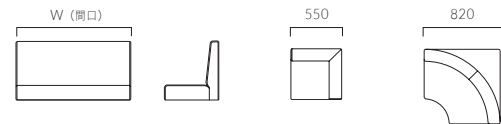

▲バンE2 OM-6-NA 張材:布地・コリンズ (T-7533) xレザー・マニエラ (L-8264)

▲バンE1 OM-6 (W1600 H950) -BR 張材:レザー・B-15 (No.44) xB-15 (No.40)
テーブル:T18 1N-1200W 800D -EV2-BL (P315) チェア:マニコB 1N (P36)

D D560 背座+台輪固定式 (収納機能無)

バン	バン OM-1 W:~650	バン OM-2 W:660~900	バン OM-3 W:910~1100	バン OM-4 W:1110~1300	バン OM-5 W:1310~1500	バン OM-6 W:1510~1800	バン U 角コーナー	バン DU 扇角コーナー
D1	張地ランク A 46,400 B 50,600 C 54,400 D 55,900 S 64,700 L 75,100 H 87,800	A 64,700 B 70,300 C 75,600 D 77,400 S 89,500 L 103,900 H 120,600	A 72,000 B 78,500 C 85,200 D 87,400 S 101,800 L 119,000 H 139,100	A 82,200 B 89,800 C 97,300 D 100,400 S 117,800 L 138,100 H 161,500	A 94,900 B 103,400 C 112,200 D 117,200 S 137,900 L 162,000 H 188,700	A 106,900 B 117,000 C 127,300 D 131,900 S 155,300 L 182,900 H 214,800	A 71,000 B 75,600 C 79,900 D 82,000 S 92,400 L 104,900 H 122,800	A 103,600 B 112,200 C 121,100 D 124,400 S 139,600 L 161,200 H 189,000
D2	張地ランク A 49,400 B 53,400 C 57,300 D 58,800 S 67,900 L 78,200 H 90,800 <small>印は180mm固定</small>	A 68,000 B 73,500 C 78,700 D 80,600 S 92,600 L 107,100 H 123,900	A 74,700 B 81,700 C 88,100 D 90,200 S 105,100 L 122,000 H 142,200	A 86,200 B 93,600 C 101,600 D 104,300 S 121,700 L 142,000 H 165,400	A 98,800 B 107,300 C 116,000 D 121,000 S 141,800 L 165,800 H 192,500	A 110,700 B 120,800 C 130,900 D 135,500 S 158,900 L 186,400 H 218,400	A 72,500 B 77,100 C 81,600 D 83,500 S 94,000 L 106,500 H 124,200	A 106,000 B 114,600 C 123,500 D 126,900 S 141,900 L 163,300 H 191,300
D3	張地ランク A 48,700 B 53,000 C 56,900 D 58,300 S 67,100 L 77,600 H 90,800	A 67,600 B 72,800 C 78,300 D 79,800 S 92,200 L 106,500 H 123,900	A 74,400 B 81,000 C 87,500 D 89,600 S 104,200 L 121,300 H 142,000	A 85,500 B 93,200 C 100,600 D 103,900 S 121,300 L 141,500 H 165,600	A 98,300 B 106,800 C 115,600 D 120,500 S 141,400 L 165,400 H 192,900	A 110,400 B 120,500 C 130,600 D 135,400 S 158,500 L 186,300 H 218,700	A 71,900 B 76,300 C 80,800 D 82,900 S 93,300 L 105,900 H 124,300	A 105,000 B 113,900 C 122,800 D 126,100 S 141,200 L 162,600 H 191,800