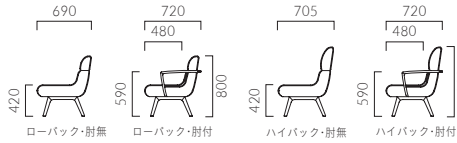

# CORNAS コルナス

ロビー空間に優しさを与える、木の質感を活かしたソファ。  
豊富なサイズバリエーションにより、用途に合わせた空間提案を可能にします。

脚・肘：ブナ無垢材  
木部カラー  
5N 1N

A スタンダードタイプ

B 座高と座の奥行が小さいタイプ

ローバック

モデル	配置	A	B	C	D	S	L	H	A×A	B×B
コルナス LN	二人掛肘無	156,500	161,200	165,300	166,700	177,000	189,000	202,600	158,500	164,200
コルナス LE	三人掛肘無	190,400	197,600	203,500	205,300	220,300	237,700	257,600	193,300	201,800
コルナス LY	四人掛肘無	274,600	282,900	289,600	294,000	312,400	333,900	358,300	277,800	287,600
コルナス LNW	二人掛肘付	219,900	225,500	230,200	232,000	243,900	257,900	273,800	222,100	228,800
コルナス LEW	三人掛肘付	253,900	261,900	268,500	270,500	286,900	306,200	328,100	257,400	266,800
コルナス LYW	四人掛肘付	338,300	347,300	354,600	359,700	379,600	403,000	442,500	342,000	352,600
コルナス LNH	二人掛中肘付	239,900	245,500	250,300	252,000	264,000	277,900	293,800	242,200	248,800
コルナス LEH	三人掛中肘付	292,900	300,800	307,500	309,200	325,900	345,100	367,000	296,200	305,600
コルナス LYH	四人掛中肘付	407,800	416,900	424,200	429,000	449,200	472,500	499,000	411,500	422,200

ハイバック

モデル	配置	A	B	C	D	S	L	H	A×A	B×B
コルナス HN	二人掛肘無	159,900	165,100	169,300	171,300	182,500	195,400	210,200	162,000	168,200
コルナス HE	三人掛肘無	194,800	202,100	208,200	209,600	224,700	242,300	262,500	197,800	206,400
コルナス HY	四人掛肘無	280,600	289,500	297,000	301,400	321,400	344,600	371,100	284,000	294,800
コルナス HNW	二人掛肘付	223,300	229,200	234,100	236,500	249,500	264,300	281,400	225,700	232,700
コルナス HEW	三人掛肘付	258,100	266,100	273,000	275,700	293,300	313,700	336,800	261,500	271,300
コルナス HYW	四人掛肘付	343,900	353,600	361,700	366,600	388,300	413,500	442,300	348,000	359,600
コルナス HNH	二人掛中肘付	242,800	248,700	253,600	256,000	269,000	283,800	300,900	245,200	252,000
コルナス HEH	三人掛中肘付	296,900	305,100	311,800	314,700	332,000	352,300	375,500	300,200	310,100
コルナス HYH	四人掛中肘付	413,600	423,300	431,400	436,200	457,900	483,100	511,900	417,600	429,200

※ランク価格表のA×A、B×Bは右写真の張り分け方でのツートン張り価格です。  
※掲載以外のツートン張りにつきましては別途お見積もりいたします。