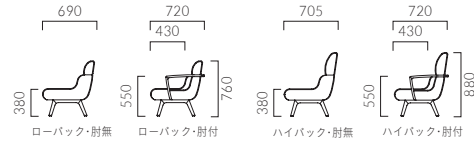

# CORNAS コルナス

ロビー空間に優しさを与える、木の質感を活かしたソファ。  
豊富なサイズバリエーションにより、用途に合わせた空間提案を可能にします。

脚・肘：ブナ無垢材  
木部カラー  
5N 1N

A スタンダードタイプ

B 座高と座の奥行が小さいタイプ

ローバック

モデル	配置	A	B	C	D	S	L	H	A×A	B×B
コルナス LN	二人掛肘無	156,500	161,200	165,300	166,700	177,000	189,000	202,600	158,500	164,200
コルナス LE	三人掛肘無	190,400	197,600	203,500	205,300	220,300	237,700	257,600	193,300	201,800
コルナス LY	四人掛肘無	274,600	282,900	289,600	294,000	312,400	333,900	358,300	277,800	287,600
コルナス LNW	二人掛肘付	219,900	225,500	230,200	232,000	243,900	257,900	273,800	222,100	228,800
コルナス LEW	三人掛肘付	253,900	261,900	268,500	270,500	286,900	306,200	328,100	257,400	266,800
コルナス LYW	四人掛肘付	338,300	347,300	354,600	359,700	379,600	403,000	442,500	342,000	352,600
コルナス LNH	二人掛中肘付	239,900	245,500	250,300	252,000	264,000	277,900	293,800	242,200	248,800
コルナス LEH	三人掛中肘付	292,900	300,800	307,500	309,200	325,900	345,100	367,000	296,200	305,600
コルナス LYH	四人掛中肘付	407,800	416,900	424,200	429,000	449,200	472,500	499,000	411,500	422,200

ハイバック

モデル	配置	A	B	C	D	S	L	H	A×A	B×B
コルナス HN	二人掛肘無	159,900	165,100	169,300	171,300	182,500	195,400	210,200	162,000	168,200
コルナス HE	三人掛肘無	194,800	202,100	208,200	209,600	224,700	242,300	262,500	197,800	206,400
コルナス HY	四人掛肘無	280,600	289,500	297,000	301,400	321,400	344,600	371,100	284,000	294,800
コルナス HNW	二人掛肘付	223,300	229,200	234,100	236,500	249,500	264,300	281,400	225,700	232,700
コルナス HEW	三人掛肘付	258,100	266,100	273,000	275,700	293,300	313,700	336,800	261,500	271,300
コルナス HYW	四人掛肘付	343,900	353,600	361,700	366,600	388,300	413,500	442,300	348,000	359,600
コルナス HNH	二人掛中肘付	242,800	248,700	253,600	256,000	269,000	283,800	300,900	245,200	252,000
コルナス HEH	三人掛中肘付	296,900	305,100	311,800	314,700	332,000	352,300	375,500	300,200	310,100
コルナス HYH	四人掛中肘付	413,600	423,300	431,400	436,200	457,900	483,100	511,900	417,600	429,200

※ランク価格表のA×A、B×Bは右写真の張り分け方でのツートン張り価格です。  
※掲載以外のツートン張りにつきましては別途お見積もりいたします。