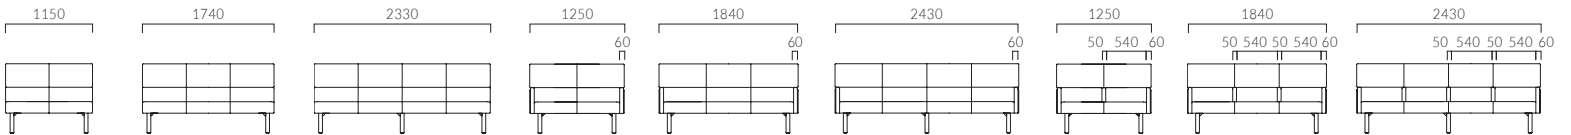

# CORNAS コルナス

ロビー空間に優しさを与える、木の質感を活かしたソファ。  
豊富なサイズバリエーションにより、用途に合わせた空間提案を可能にします。

脚・肘：ブナ無垢材  
木部カラー  
5N 1N

A スタンダードタイプ

B 座高と座の奥行が小さいタイプ

ローバック

モデル	配置	A	B	C	D	S	L	H	A×A	B×B
コルナス LN	二人掛肘無	156,500	161,200	165,300	166,700	177,000	189,000	202,600	158,500	164,200
コルナス LE	三人掛肘無	190,400	197,600	203,500	205,300	220,300	237,700	257,600	193,300	201,800
コルナス LY	四人掛肘無	274,600	282,900	289,600	294,000	312,400	333,900	358,300	277,800	287,600
コルナス LNW	二人掛肘付	219,900	225,500	230,200	232,000	243,900	257,900	273,800	222,100	228,800
コルナス LEW	三人掛肘付	253,900	261,900	268,500	270,500	286,900	306,200	328,100	257,400	266,800
コルナス LYW	四人掛肘付	338,300	347,300	354,600	359,700	379,600	403,000	442,500	342,000	352,600
コルナス LNH	二人掛中肘付	239,900	245,500	250,300	252,000	264,000	277,900	293,800	242,200	248,800
コルナス LEH	三人掛中肘付	292,900	300,800	307,500	309,200	325,900	345,100	367,000	296,200	305,600
コルナス LYH	四人掛中肘付	407,800	416,900	424,200	429,000	449,200	472,500	499,000	411,500	422,200

ハイバック

モデル	配置	A	B	C	D	S	L	H	A×A	B×B
コルナス HN	二人掛肘無	159,900	165,100	169,300	171,300	182,500	195,400	210,200	162,000	168,200
コルナス HE	三人掛肘無	194,800	202,100	208,200	209,600	224,700	242,300	262,500	197,800	206,400
コルナス HY	四人掛肘無	280,600	289,500	297,000	301,400	321,400	344,600	371,100	284,000	294,800
コルナス HNW	二人掛肘付	223,300	229,200	234,100	236,500	249,500	264,300	281,400	225,700	232,700
コルナス HEW	三人掛肘付	258,100	266,100	273,000	275,700	293,300	313,700	336,800	261,500	271,300
コルナス HYW	四人掛肘付	343,900	353,600	361,700	366,600	388,300	413,500	442,300	348,000	359,600
コルナス HNH	二人掛中肘付	242,800	248,700	253,600	256,000	269,000	283,800	300,900	245,200	252,000
コルナス HEH	三人掛中肘付	296,900	305,100	311,800	314,700	332,000	352,300	375,500	300,200	310,100
コルナス HYH	四人掛中肘付	413,600	423,300	431,400	436,200	457,900	483,100	511,900	417,600	429,200

※ランク価格表のA×A、B×Bは右写真の張り分け方でのツートン張り価格です。  
※掲載以外のツートン張りにつきましては別途お見積もりいたします。