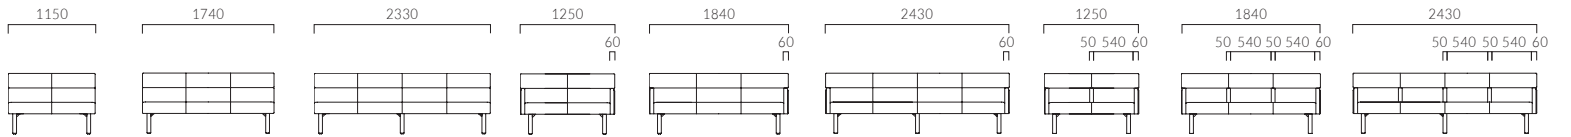

# CORNAS コルナス

ロビー空間に優しさを与える、木の質感を活かしたソファ。  
豊富なサイズバリエーションにより、用途に合わせた空間提案を可能にします。

脚・肘：ブナ無垢材  
木部カラー  
5N 1N

A スタンダードタイプ

B 座高と座の奥行が小さいタイプ

ローバック

モデル	配置	A	B	C	D	S	L	H	A×A	B×B
コルナス LN	二人掛肘無	156,500	161,200	165,300	166,700	177,000	189,000	202,600	158,500	164,200
コルナス LE	三人掛肘無	190,400	197,600	203,500	205,300	220,300	237,700	257,600	193,300	201,800
コルナス LY	四人掛肘無	274,600	282,900	289,600	294,000	312,400	333,900	358,300	277,800	287,600
コルナス LNW	二人掛肘付	219,900	225,500	230,200	232,000	243,900	257,900	273,800	222,100	228,800
コルナス LEW	三人掛肘付	253,900	261,900	268,500	270,500	286,900	306,200	328,100	257,400	266,800
コルナス LYW	四人掛肘付	338,300	347,300	354,600	359,700	379,600	403,000	442,500	342,000	352,600
コルナス LNH	二人掛中肘付	239,900	245,500	250,300	252,000	264,000	277,900	293,800	242,200	248,800
コルナス LEH	三人掛中肘付	292,900	300,800	307,500	309,200	325,900	345,100	367,000	296,200	305,600
コルナス LYH	四人掛中肘付	407,800	416,900	424,200	429,000	449,200	472,500	499,000	411,500	422,200

ハイバック

モデル	配置	A	B	C	D	S	L	H	A×A	B×B
コルナス HN	二人掛肘無	159,900	165,100	169,300	171,300	182,500	195,400	210,200	162,000	168,200
コルナス HE	三人掛肘無	194,800	202,100	208,200	209,600	224,700	242,300	262,500	197,800	206,400
コルナス HY	四人掛肘無	280,600	289,500	297,000	301,400	321,400	344,600	371,100	284,000	294,800
コルナス HNW	二人掛肘付	223,300	229,200	234,100	236,500	249,500	264,300	281,400	225,700	232,700
コルナス HEW	三人掛肘付	258,100	266,100	273,000	275,700	293,300	313,700	336,800	261,500	271,300
コルナス HYW	四人掛肘付	343,900	353,600	361,700	366,600	388,300	413,500	442,300	348,000	359,600
コルナス HNH	二人掛中肘付	242,800	248,700	253,600	256,000	269,000	283,800	300,900	245,200	252,000
コルナス HEH	三人掛中肘付	296,900	305,100	311,800	314,700	332,000	352,300	375,500	300,200	310,100
コルナス HYH	四人掛中肘付	413,600	423,300	431,400	436,200	457,900	483,100	511,900	417,600	429,200

※ランク価格表のA×A、B×Bは右写真の張り分け方でのツートン張り価格です。  
※掲載以外のツートン張りにつきましては別途お見積もりいたします。