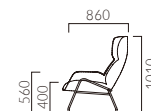

▲リブロン ¥129,700 張材:レザー・C-22 (No.6) x 布地・D-56 (アイボリー)
奥のチェア:セルリアカウンター 1N (P208) 奥のテーブル:TB2781・LEH-WH (P327)

NEW

LIBRON

リブロン

オープンスペースでも一人の時間を確保しやすいハイバックのラウンジチェア。
体全体を包み込み、リラックスした姿勢を長時間維持してくれるシートが特徴です。

リブロン ¥148,800
張材:布地・オーロラ (T-7291)

リブロン

本体:モールドウレタンフォーム
脚:スチールパイプ
(粉体塗装・ブラック)

A 119,100
B 124,200
C 128,400
D 128,600
S 137,900
L 148,800
H 159,600

※掲載以外のツートン張りについては別途お見積もりいたします。