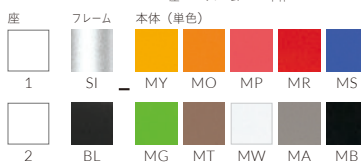

KINO キーノ カウンター

抗ウイルス仕様を新たに追加しました

耐久性・メンテナンス性に優れた定番モデル。

本体や脚のカラーを新たに追加しました。

フレーム：スチールパイプ (SI/粉体塗装・シルバー、BL/粉体塗装・ブラック)
 本体：ラバーウッド成型合板 (VN、VD、VW:ブナ・カバ成型合板)
 表面材：メラミン化粧板 (両面) (VN、VD、VW:抗ウイルス機能付き)
 重量：1/6.0kg、2/6.5kg

ORDER キーノ 1 SI - MN
座 フレーム 本体

1:プライウッド
2:張座

MXは、木口が表面と同色の
塗装仕上げになっています。

キーノカウンター 単色

張地ランク

A	42,400	1:プライウッド 2:張座
B	43,200	
C	43,400	
D	43,900	
S	45,200	
L	46,600	
H	48,100	
プライウッド	33,300	

1 SI-MW

キーノカウンター 木目