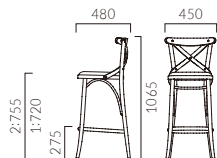

▲ベケットカウンター 1HO ¥88,100 奥のチェア:ミレナカウンター-1 (P226)

NEW

BECKETT

ベケット
カウンター

1890年に初代モデルが発表された、特徴的なクロスバックスタイル。ヨーロッパのカフェの歴史と共に歩んできた伝統的なチェアです。

フレーム:ブナ無垢材
重量:1/4.7kg、2/5.7kg

HO DB AC ACはアンティーク仕上げ

ベケットカウンター

張地ランク

	HO・DB	AC
A	92,700	101,900
B	93,500	102,400
C	94,100	103,000
D	94,400	103,300
S	95,600	104,500
L	96,900	105,800
H	98,400	107,300
プライウッド	88,100	96,800

1:プライウッド 2:張座

2 AC レザー-B:25 (No.5)

- ▶ 脚カット最大寸法:150mm >>P.400
- ▶ 脚端パーツ:取付可能 >>P.400
- ▶ チェアタイプ >>P.103

NEW

NOHEA

ノヘア
カウンター

背もたれの形にちなんでバナナチェアとして親しまれているデザイン。コンパクトながら背中を優しく支える快適な掛け心地です。

フレーム:ブナ無垢材
重量:1/4.9kg、2/5.9kg

NA DB

ノヘアカウンター

張地ランク

A	78,500
B	79,300
C	79,600
D	79,900
S	81,100
L	82,400
H	83,900
プライウッド	73,400

1:プライウッド 2:張座

2 DB 布地-C:52 (ブラウン)

- ▶ 脚カット最大寸法:100mm >>P.400
- ▶ 脚端パーツ:取付可能 >>P.400
- ▶ チェアタイプ >>P.102