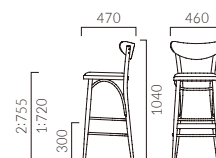

張地ランク

	HO・DB	AC
A	92,700	101,900
B	93,500	102,400
C	94,100	103,000
D	94,400	103,300
S	95,600	104,500
L	96,900	105,800
H	98,400	107,300
プライウッド	88,100	96,800

1:プライウッド 2:張座

2 AC レザー-B:25 (No.5)

- ▶ 脚カット最大寸法:150mm >>P.400
- ▶ 脚端パーツ:取付可能 >>P.400
- ▶ チェアタイプ >>P.103

NEW

NOHEA

ノヘア
カウンター

背もたれの形にちなんでバナナチェアとして親しまれているデザイン。コンパクトながら背中を優しく支える快適な掛け心地です。

フレーム:ブナ無垢材
重量:1/4.9kg、2/5.9kg

NA DB

ノヘアカウンター

張地ランク

A	78,500
B	79,300
C	79,600
D	79,900
S	81,100
L	82,400
H	83,900
プライウッド	73,400

1:プライウッド 2:張座

2 DB 布地-C:52 (ブラウン)

- ▶ 脚カット最大寸法:100mm >>P.400
- ▶ 脚端パーツ:取付可能 >>P.400
- ▶ チェアタイプ >>P.102